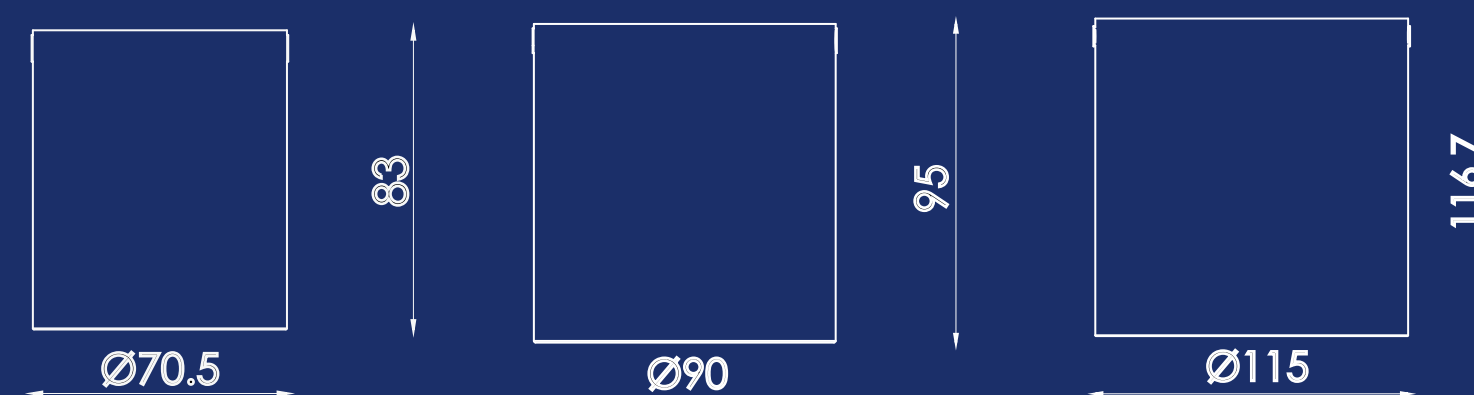

Selix C

(Available with beam angle: 15°, 24°, 36°, 75°)