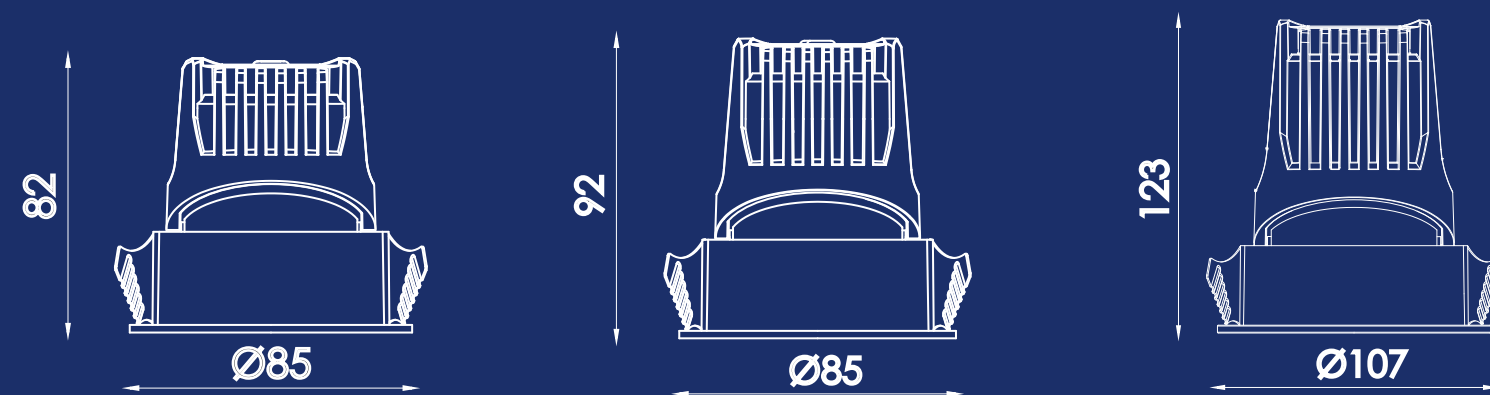

Selix

(Available with beam angle: 15°, 24°, 36°, 60°)

Selix

(Available with beam angle: 15°, 24°, 36°)

Selix S

(Available with beam angle: 15°, 24°, 36°, 75°)

Selix A

(Available with beam angle: 15°, 24°, 36°, 75°)

Selix C

(Available with beam angle: 15°, 24°, 36°, 75°)

www.welighting.com

WELIGHTING

+852 2359 9866

mail@welighting.com

Unit 01-07, 22/F, CEO Tower,
77 Wing Hong Street, Lai Chi Kok, Hong Kong

WELIGHTING