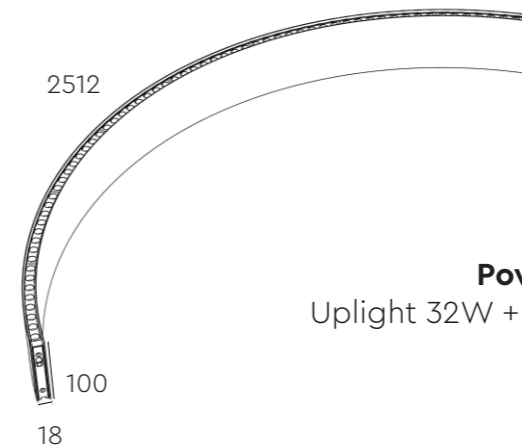

## Product Features

Arc Sizes: Ø600mm, Ø800mm, Ø1200mm

Standard Parameter	
<b>Color:</b>	Various Selection (Can be very upon request)
<b>Lumen Output:</b>	Uplight 80lm/W + Downlight 100lm/W
<b>Color Temperture (CCT):</b>	3000K/ 4000K/ 5000K
<b>CRI:</b>	Ra 90+
<b>Dimming Option:</b>	1-10V/ DALI/ Non-dim

ARC Module - Quarter Circle 90° Angle

Standard Parameter

**Power:**  
Uplight 12W + Downlight 12W

**Power:**  
Uplight 16W + Downlight 16W

**Power:**  
Uplight 24W + Downlight 24W

ARC Module - 1/3 Circle 120° Angle

Standard Parameter

**Power:**  
Uplight 16W + Downlight 16W

**Power:**  
Uplight 32W + Downlight 32W

**ARC Module - Semicircle 180° Angle**

**Standard Parameter**

**ARC Module - Straight Strip**

**Standard Parameter**