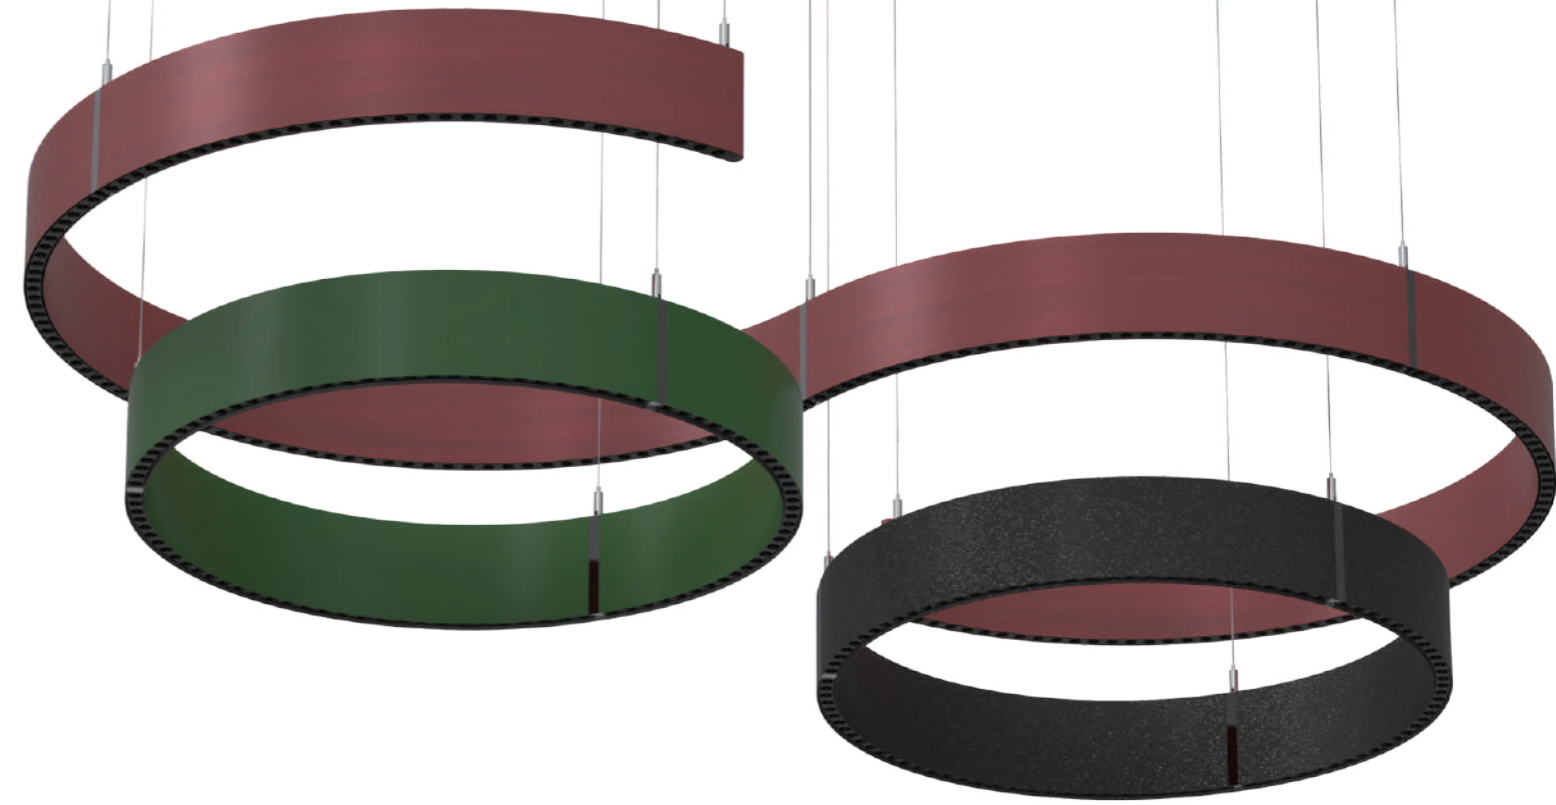

Standard Parameter

**Power:**  
Uplight 16W + Downlight 16W

**Power:**  
Uplight 32W + Downlight 32W

**ARC Module - Semicircle 180° Angle**

**Standard Parameter**

**ARC Module - Straight Strip**

**Standard Parameter**

DIY Example 1

DIY Example 2

Ø600mm  
1/3 Circle x 6

Ø800mm  
Quarter Circle x 4

Ø800mm  
Quarter Circle x 4

Ø1200mm  
Quarter Circle x 2

Straight Strip x 2

DIY Example 3