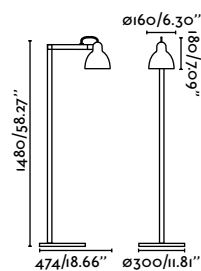

Venice table
Adolfo Abejón

- 64276-115 Satin Black + Blue **279,00€**
- 64276-111 Satin Black + White **279,00€**
- 64276-112 Satin Black + Shiny Black **279,00€**
- 64276-114 Satin Black + Black & White Gloss **309,00€**
- 64276-113 Satin Black + Pink **279,00€**

Material	Body Steel
	Shade Ceramic
Light Source	1 E27 max. 15W
Bulb incl.	No
Recom. Bulb	17463
Class	II
Voltage (V/Hz)	100V-240V/50-60Hz
Cable	1.5 MT

Venice floor
Adolfo Abejón

- 64275-115 Satin Black + Blue **342,00€**
- 64275-111 Satin Black + White **342,00€**
- 64275-112 Satin Black + Shiny Black **342,00€**
- 64275-114 Satin Black + Black & White Gloss **372,00€**
- 64275-113 Satin Black + Pink **342,00€**

Material	Body Steel+Ceramic
	Shade Ceramic
Light Source	1 E27 max. 15W
Bulb incl.	No
Recom. Bulb	17463
Class	II
Voltage (V/Hz)	100V-240V/50-60Hz
Cable	2 MT

Suspended
186

Wall
356