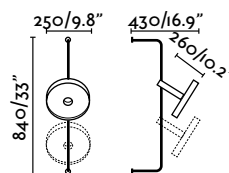

Whizz extensible
Christoph F.W.

- 20167   Matt Black + Satin Gold **248,80€**
- 20168   Matt Black + Satin Gold **248,80€**

Material	Body Steel
	Shade Steel
Light Source	1 E27 max. 15W
Bulb incl.	No
Recom. Bulb	17496
Class	II
Voltage (V/Hz)	100V-240V/50-60Hz
Cable	2 MT

Whizz
Christoph F.W.

- 20165-95   Matt Black + Satin Gold **193,60€**
- 20165-96   Satin Gold + Matt Black **193,60€**

Material	Body Steel
	Shade Steel
Light Source	1 E27 max. 15W
Bulb incl.	No
Recom. Bulb	17496
Class	II
Voltage (V/Hz)	100V-240V/50-60Hz
Cable	3.4 MT