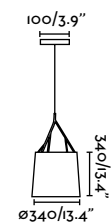

Hotel
Àlex & Manel Llusçà

29944 ●● Matt White + White 260,30€

Material	Body Steel
	+ White
	Shade Textile
Light Source	3 E27 max. 15W
Bulb incl.	No
Recom. Bulb	17463
Class	I
Voltage (V/Hz)	100V-240V/50-60Hz
Cable	1 MT

Linda
Estudi Ribaudí

29309 ●● Matt White + Beige 240,60€
29313 ●● Matt Black + Beige 240,60€

Material	Body Steel
	Shade Textile
Light Source	1 E27 max. 15W
Bulb incl.	No
Recom. Bulb	17464
Class	I
Voltage (V/Hz)	100V-240V/50-60Hz
Cable	1.2 MT

Tree
Estudi Ribaudí

29864 ●● Matt Black + Black 217,50€
29865 ●● Matt White + White 217,50€

Material	Body Steel
	Shade Textile
Light Source	1 E27 max. 15W
Bulb incl.	No
Recom. Bulb	17464
Class	I
Voltage (V/Hz)	100V-240V/50-60Hz
Cable	1.3 MT