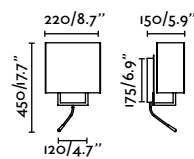

- 29980 Matt White + Beige **85,90€**
- 29981 Brown + Beige **85,90€**

- 29982 Matt White + Beige **131,20€**
- 29983 Brown + Beige **131,20€**

Material	Body Steel
	Shade Textile
Light Source	1 E14 max. 8W
Bulb incl.	No
Recom. Bulb	17461
Class	I
Voltage (V/Hz)	100V-240V/50-60Hz

Material	Body Steel
	Shade Textile
Light Source	1 E14 max. 8W
Bulb incl.	No
Recom. Bulb	17461
Reader	1W, 3000K, 120lm
Driver incl.	Yes
Class	I
Voltage (V/Hz)	100V-240V/50-60Hz