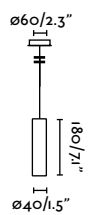

## Stan

- 43754  Matt White **94,60€**
- 43755  Matt Black **94,60€**
- 43756  Satin Gold **117,50€**

<b>Material</b>	<b>Body</b> Aluminium
<b>Light Source</b>	1 GU10 max. 5W
<b>Bulb incl.</b>	No
<b>Recom. Bulb</b>	97685327
<b>Class</b>	I
<b>Voltage (V/Hz)</b>	100V-240V/50-60Hz
<b>Cable</b>	1.2 MT