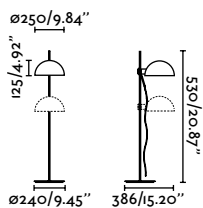

Dominica table
Faro Lab

- 20033-122 Matt Black + Beige **208,50€**
- 20033-123 Matt Black + Matt Black **208,50€**

Material	Body Steel
	Shade Steel
Light Source	1 E27 max. 15W
Bulb incl.	No
Recom. Bulb	17463
Class	II
Voltage (V/Hz)	100V-240V/50-60Hz
Cable	1.5 MT

Dominica floor
Faro Lab

- 20034-122 Matt Black + Beige **291,70€**
- 20034-123 Matt Black + Matt Black **291,70€**

Material	Body Steel
	Shade Steel
Light Source	1 E27 max. 15W
Bulb incl.	No
Recom. Bulb	17463
Class	II
Voltage (V/Hz)	100V-240V/50-60Hz
Cable	3.5 MT