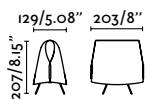

Luang XS
Faro Lab

NEW

- 23065 NEW Black + Beige **119,00€**
- 23066 NEW Black + Camel **119,00€**

Material	Body Steel
	Shade Parchment
Light Source	E14 max. 8W
Bulb incl.	No
Recom. Bulb	17461
Class	II
Voltage (V/Hz)	100V-240V/50-60Hz
Cable	1.5 MT

Luang table S
Faro Lab

- 23001-57 Black + Beige **204,30€**
- 23001-58 Black + Camel **204,30€**

Material	Body Steel
	Shade Parchment
Light Source	1 E27 max. 15W
Bulb incl.	No
Recom. Bulb	17462
Class	II
Voltage (V/Hz)	100V-240V/50-60Hz
Cable	1.9 MT