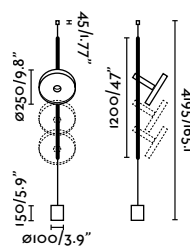

Whizz
Christoph F.W.

NEW

- 20160   Black + Satin Gold **131,70€**
- 20161   Satin Gold + Black **131,70€**
- 20169 NEW   Blue + Matt White **131,70€**

Material	Body Steel
	Shade Steel
Light Source	1 E27 max. 15W
Bulb incl.	No
Recom. Bulb	17496
Class	II
Voltage (V/Hz)	100V-240V/50-60Hz
Cable	1.5 MT

Whizz pendant floor
Christoph F.W.

- 20166-95   Matt Black + Black **271,40€**
- 20166-96   Matt Black + Satin Gold **271,40€**

Material	Body Steel
	Shade Steel
Light Source	1 E27 max. 15W
Bulb incl.	No
Recom. Bulb	17496
Class	II
Voltage (V/Hz)	100V-240V/50-60Hz
Cable	3.4 MT