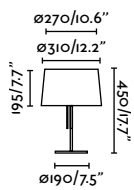

Volta table
Estudi Ribaudí

- 20025 Matt White + White **167,80€**
- 20026 Matt Black + Black **167,80€**

Material	Body Steel
	Shade Textile
Light Source	1 E27 max. 15W
Bulb incl.	No
Recom. Bulb	17463
Class	II
Voltage (V/Hz)	100V-240V/50-60Hz
Cable	2 MT

Volta floor
Estudi Ribaudí

- 20029 Matt White + White **354,70€**
- 20030 Matt Black + Black **354,70€**

Material	Body Steel
	Shade Textile
Light Source	1 E27 max. 15W
Bulb incl.	No
Recom. Bulb	17464
Class	II
Voltage (V/Hz)	100V-240V/50-60Hz
Cable	2 MT