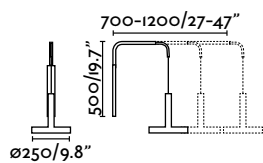

# Magos

Designed by Faro Lab

**Whizz extensible**  
Christoph F.W.

- 20167   Matt Black + Satin Gold **248,80€**
- 20168   Matt Black + Satin Gold **248,80€**

<b>Material</b>	<b>Body</b> Steel
	<b>Shade</b> Steel
<b>Light Source</b>	1 E27 max. 15W
<b>Bulb incl.</b>	No
<b>Recom. Bulb</b>	17496
<b>Class</b>	II
<b>Voltage (V/Hz)</b>	100V-240V/50-60Hz
<b>Cable</b>	2 MT