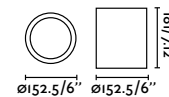

## Pote

63124 ● Matt White 64,10€  
 63125 ● Matt Black 64,10€

<b>Material</b>	<b>Body Aluminium</b>
<b>Light Source</b>	1 E27 max. 15W
<b>Bulb incl.</b>	No
<b>Recom. Bulb</b>	17463
<b>Class</b>	I
<b>Voltage (V/Hz)</b>	100V-240V/50-60Hz