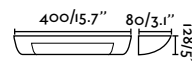

## Cheras 4

63175 ● Matt White 91,60€

<b>Material</b>	<b>Body Plaster</b>
	<b>Diff Glass + Opal White</b>
<b>Light Source</b>	1 R7S 78mm max. 8W
<b>Bulb incl.</b>	No
<b>Recom. Bulb</b>	17499
<b>Class</b>	I
<b>Voltage (V/Hz)</b>	100V-240V/50-60Hz