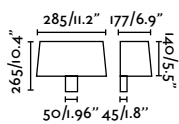

Hotel
Àlex & Manel Llusçà

29940 Chrome + White 75,15€

Material	Body Steel
	Shade Textile
Light Source	1 E27 max. 15W
Bulb incl.	No
Recom. Bulb	17463
Class	I
Voltage (V/Hz)	100V-240V/50-60Hz

Hotel reader
Àlex & Manel Llusçà

29946 Chrome + Black 118,20€

Material	Body Steel
	Shade Textile
Light Source	1 E27 max. 15W
Bulb incl.	No
Recom. Bulb	17463
Reader	1W, 3500K, 80lm
Driver incl.	Yes
Class	I
Voltage (V/Hz)	100V-240V/50-60Hz

Suspended Table&Floor
242 154