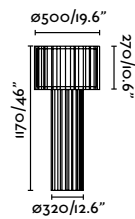

Linda table
Estudi Ribaudí

- 29307 Matt White + Beige **196,40€**
- 29311 Matt Black + Beige **196,40€**

Material	Body Steel
	Shade Textile
Light Source	1 E27 max. 15W
Bulb incl.	No
Recom. Bulb	17464
Class	II
Voltage (V/Hz)	100V-240V/50-60Hz
Cable	2 MT

Linda floor
Estudi Ribaudí

- 29312 Matt Black + Beige **446,50€**

Material	Body Steel
	Shade Textile
Light Source	1 E27 max. 15W
Bulb incl.	No
Recom. Bulb	17464
Class	II
Voltage (V/Hz)	100V-240V/50-60Hz
Cable	2.8 MT