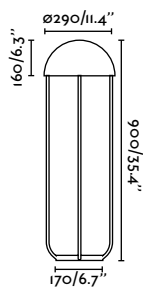

# Baobab

indoor

Table & Floor

**Jellyfish table**  
Nahtrang

24522

●● Matt Black + Matt Gold 199,50€

<b>Material</b>	<b>Body Steel</b>
	<b>Diff PMMA + Opal</b>
<b>Power</b>	6W
<b>Lumen Output</b>	500lm
<b>Light Source</b>	SMD LED 3000K
<b>Class</b>	II
<b>CRI</b>	>80
<b>Voltage (V/Hz)</b>	220V-240V/50-60Hz
<b>Cable</b>	1.8 MT