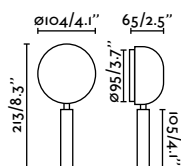

**Pixie**  
Nahtrang

- 24015  Matt White **104,80€**
- 24016  Matt Black **104,80€**

<b>Material</b>	Body Aluminium
<b>Power</b>	4W
<b>Lumen Output</b>	107lm
<b>Light Source</b>	HIGH POWER LED 2700K
<b>Reader</b>	3W, 2700K, 90lm
<b>Class</b>	II
<b>CRI</b>	>80
<b>Voltage (V/Hz)</b>	100V-240V/50-60Hz
<b>Beam angle</b>	45°