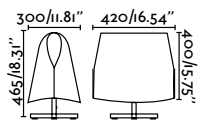

Luang table M
Faro Lab

- 23002-57 Black + Beige 279,20€
- 23002-58 Black + Camel 279,20€

Material	Body Steel
	Shade Parchment
Light Source	1 E27 max. 15W
Bulb incl.	No
Recom. Bulb	17463
Class	II
Voltage (V/Hz)	100V-240V
Cable	1.9 MT

Luang floor
Faro Lab

- 23003-59 Black + Beige 369,90€
- 23003-60 Black + Camel 369,90€

Material	Body Steel
	Shade Parchment
Light Source	1 E27 max. 15W
Bulb incl.	No
Recom. Bulb	17463
Class	II
Voltage (V/Hz)	100V-240V
Cable	1.8 MT

Wall
342