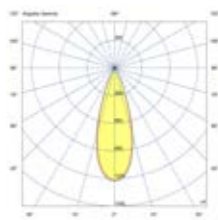

*Drivers info pag. 596-597

Wabi

no incl. DIM