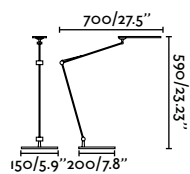

Otto

indoor

Table & Floor

Ito

52071 Matt Black + Satin Nickel 103,00€

<b>Material</b>	<b>Body</b> ABS+Aluminium
	<b>Diff</b> PMMA + Opal
<b>Power</b>	5W
<b>Lumen Output</b>	390lm
<b>Light Source</b>	SMD LED 3000K
<b>Class</b>	II
<b>CRI</b>	>80
<b>Voltage (V/Hz)</b>	220V-240V/50-60Hz
<b>Cable</b>	1.8 MT