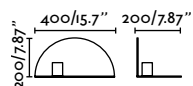

Nit Left
Goula / Figuera

01004 ● Matt Black 94,65€

Material	Body Steel
Light Source	1 E27 max. 15W
Bulb incl.	No
Recom. Bulb	17464
Class	II
Voltage (V/Hz)	100V-240V/50-60Hz
Cable	1.7 MT

Nit right
Goula / Figuera

01006 ● Matt Black 94,65€

Material	Body Steel
Light Source	1 E27 max. 15W
Bulb incl.	No
Recom. Bulb	17464
Class	II
Voltage (V/Hz)	100V-240V/50-60Hz
Cable	1.7 MT