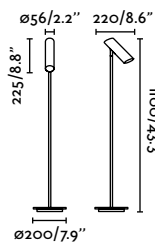

Link table
Estudi Ribaudí

- 29881 Matt White **80,00€**
- 29882 Matt Black **80,00€**
- 29898 Bronze **103,10€**

Material	Body Steel
Light Source	1 GU10 max. 8W
Bulb incl.	No
Recom. Bulb	97685327
Class	II
Voltage (V/Hz)	100V-240V/50-60Hz
Cable	1.9 MT

Link floor
Estudi Ribaudí

- 29883 Matt White **137,50€**
- 29884 Matt Black **137,50€**
- 29899 Bronze **171,50€**

Material	Body Steel
Light Source	1 GU10 max. 8W
Bulb incl.	No
Recom. Bulb	97685327
Class	II
Voltage (V/Hz)	100V-240V/50-60Hz
Cable	1.9 MT