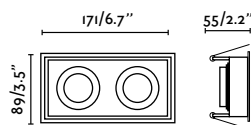

## Hyde SQ Orientable Trimless

- 40122  Matt White 41,80€
- 40123  Matt Black 41,80€

<b>Material</b>	Body Steel
<b>Light Source</b>	2 GU10 max. 8W
<b>Bulb incl.</b>	No
<b>Recom. Bulb</b>	17316
<b>Voltage (V/Hz)</b>	100V-240V/50-60Hz
<b>Socket incl.</b>	No
<b>Recom. Socket</b>	43065
<b>Cut out</b>	182x93