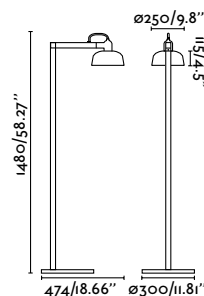

Tatawin table
Adolfo Abejón

- 20337-116 Satin Black + Opal **291,80€**
- 20337-117 Satin Black + Shiny Black **291,80€**

Material	Body Steel
	Shade Glass
Light Source	1 E27 G45 max. 15W
Bulb incl.	No
Recom. Bulb	17462
Class	II
Voltage (V/Hz)	100V-240V/50-60Hz
Cable	1.5 MT

Tatawin floor
Adolfo Abejón

- 20336-119 Satin Black + Opal **417,90€**
- 20336-120 Satin Black + Shiny Black **417,90€**

Material	Body Steel
	Shade Glass
Light Source	1 E27 max. 15W
Bulb incl.	No
Recom. Bulb	17463
Class	II
Voltage (V/Hz)	100V-240V/50-60Hz
Cable	2 MT

Suspended
180

Wall
334