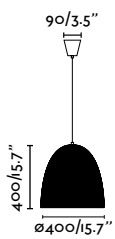

## Liana

68569

●● Black + Natural Hemp 296,70€

<b>Material</b>	<b>Body</b> Steel
	<b>Shade</b> Hemp
<b>Light Source</b>	1 E27 max. 15W
<b>Bulb incl.</b>	No
<b>Recom. Bulb</b>	17464
<b>Class</b>	I
<b>Voltage (V/Hz)</b>	100V-240V/50-60Hz
<b>Cable</b>	1.2 MT