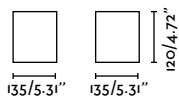

Tecto AR111

- 63274 Matt White 67,70€
- 63275 Matt Black 67,70€

Material	Body Aluminium
Light Source	1 G53 AR111 max. 15W
Bulb incl.	No
Recom. Bulb	97411
Class	III
Voltage (V/Hz)	100V-240V/50-60Hz

Tecto 2L AR111

- 63276 Matt White 133,90€
- 63277 Matt Black 133,90€

Material	Body Aluminium
Light Source	2 G53 AR111 max. 30W
Bulb incl.	No
Recom. Bulb	97411
Class	III
Voltage (V/Hz)	100V-240V/50-60Hz