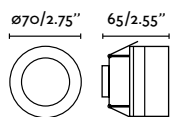

*Accessories page 526

*Drivers info pag. 596-597