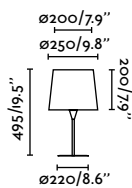

Suspended
236

Wall
396