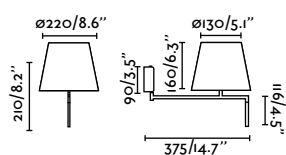

- 64400-10 Dark Grey + White 126,85€
- 64400-11 Dark Grey + Beige 126,85€
- 64400-12 Dark Grey + Black 126,85€

Material	Body Steel
	Shade Textile
Light Source	1 E27 max. 15W
Bulb incl.	No
Recom. Bulb	17463
Class	I
Voltage (V/Hz)	100V-240V/50-60Hz