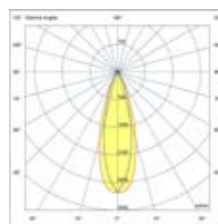

## Stan

- 43754  Matt White **94,60€**
- 43755  Matt Black **94,60€**
- 43756  Satin Gold **117,50€**

<b>Material</b>	<b>Body</b> Aluminium
<b>Light Source</b>	1 GU10 max. 5W
<b>Bulb incl.</b>	No
<b>Recom. Bulb</b>	97685327
<b>Class</b>	I
<b>Voltage (V/Hz)</b>	100V-240V/50-60Hz
<b>Cable</b>	1.2 MT