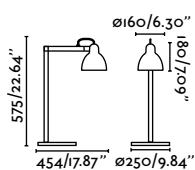

Venice table
Adolfo Abejón

- 64276-115 Satin Black + Blue **279,00€**
- 64276-111 Satin Black + White **279,00€**
- 64276-112 Satin Black + Shiny Black **279,00€**
- 64276-114 Satin Black + Black & White Gloss **309,00€**
- 64276-113 Satin Black + Pink **279,00€**

Material	Body Steel
	Shade Ceramic
Light Source	1 E27 max. 15W
Bulb incl.	No
Recom. Bulb	17463
Class	II
Voltage (V/Hz)	100V-240V/50-60Hz
Cable	1.5 MT

Venice floor
Adolfo Abejón

- 64275-115 Satin Black + Blue **342,00€**
- 64275-111 Satin Black + White **342,00€**
- 64275-112 Satin Black + Shiny Black **342,00€**
- 64275-114 Satin Black + Black & White Gloss **372,00€**
- 64275-113 Satin Black + Pink **342,00€**

Material	Body Steel+Ceramic
	Shade Ceramic
Light Source	1 E27 max. 15W
Bulb incl.	No
Recom. Bulb	17463
Class	II
Voltage (V/Hz)	100V-240V/50-60Hz
Cable	2 MT

Suspended
186

Wall
356