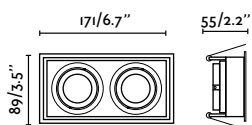

## Hyde SQ Orientable Trimless

- 40122  Matt White 41,80€
- 40123  Matt Black 41,80€

<b>Material</b>	Body Steel
<b>Light Source</b>	2 GU10 max. 8W
<b>Bulb incl.</b>	No
<b>Recom. Bulb</b>	17316
<b>Voltage (V/Hz)</b>	100V-240V/50-60Hz
<b>Socket incl.</b>	No
<b>Recom. Socket</b>	43065
<b>Cut out</b>	182x93