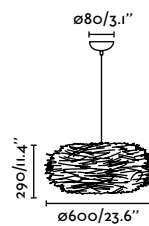

Liana

68569

●● Black + Natural Hemp 296,70€

Material	Body Steel
	Shade Hemp
Light Source	1 E27 max. 15W
Bulb incl.	No
Recom. Bulb	17464
Class	I
Voltage (V/Hz)	100V-240V/50-60Hz
Cable	1.2 MT

Nido

68153

●● Matt Black + Brown 246,00€

Material	Body Steel
	Shade Cane
Light Source	1 E27 max. 15W
Bulb incl.	No
Recom. Bulb	17464
Class	I
Voltage (V/Hz)	100V-240V/50-60Hz
Cable	1.5 MT