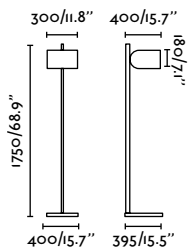

Stand Up
Estudi Ribaudí

- 57211-01 Matt Black + White **454,00€**
- 57211-03 Matt Black + Grey **454,00€**

Material	Body Aluminium
	Shade Textilene
Light Source	1 E27 max. 15W
Bulb incl.	No
Recom. Bulb	17463
Class	II
Voltage (V/Hz)	100V-240V/50-60Hz
Cable	2 MT

Whizz
Christoph F.W.

- 20164-95 Matt Black + Black **272,40€**
- 20164-96 Matt Black + Satin Gold **272,40€**

Material	Body Steel
	Shade Steel
Light Source	1 E27 max. 15W
Bulb incl.	No
Recom. Bulb	17496
Class	II
Voltage (V/Hz)	100V-240V/50-60Hz
Cable	3.4 MT

Suspended
188

Wall
372