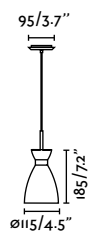

Retro
Àlex & Manel Llusçà

1. 20046 Matt Copper + Matt Black **64,30€**
   20050 Matt Black + Chrome **60,60€**

Material	Body Steel
Light Source	1 E14 max. 8W
Bulb incl.	No
Recom. Bulb	17461
Class	I
Voltage (V/Hz)	100V-240V/50-60Hz
Cable	1.6 MT

Retro 12L
Àlex & Manel Llusçà

1. 20047 Matt Copper + Matt Black **1.256,50€**
   20048 Matt Black + Chrome **1.199,70€**
   20051 Matt Black + Satin Gold **1.199,70€**

Material	Body Steel
Light Source	12 E14 max. 8W
Bulb incl.	No
Recom. Bulb	17461
Class	I
Voltage (V/Hz)	100V-240V/50-60Hz
Cable	3 MT