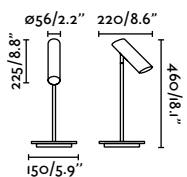

Link table
Estudi Ribaudí

- 29881 Matt White **80,00€**
- 29882 Matt Black **80,00€**
- 29898 Bronze **103,10€**

Material	Body Steel
Light Source	1 GU10 max. 8W
Bulb incl.	No
Recom. Bulb	97685327
Class	II
Voltage (V/Hz)	100V-240V/50-60Hz
Cable	1.9 MT

Link floor
Estudi Ribaudí

- 29883 Matt White **137,50€**
- 29884 Matt Black **137,50€**
- 29899 Bronze **171,50€**

Material	Body Steel
Light Source	1 GU10 max. 8W
Bulb incl.	No
Recom. Bulb	97685327
Class	II
Voltage (V/Hz)	100V-240V/50-60Hz
Cable	1.9 MT