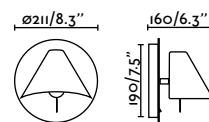

Tila
Estudi Ribaudí

- 62360 Cream White 157,30€
- 62361 Black 157,30€

Material	Body Steel
	Shade Steel
Light Source	1 E27 G45 max. 15W
Bulb incl.	No
Recom. Bulb	17462
Class	II
Voltage (V/Hz)	100V-240V/50-60Hz

Noon
Alegre Design

- 62355 Matt White 113,10€

Material	Body Steel
	Shade Steel
Light Source	1 E27 max. 15W
Bulb incl.	No
Recom. Bulb	17462
Class	II
Voltage (V/Hz)	100V-240V/50-60Hz