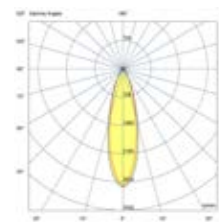

**Pixie**  
Nahtrang

- 24015  Matt White **104,80€**
- 24016  Matt Black **104,80€**

<b>Material</b>	Body Aluminium
<b>Power</b>	4W
<b>Lumen Output</b>	107lm
<b>Light Source</b>	HIGH POWER LED 2700K
<b>Reader</b>	3W, 2700K, 90lm
<b>Class</b>	II
<b>CRI</b>	>80
<b>Voltage (V/Hz)</b>	100V-240V/50-60Hz
<b>Beam angle</b>	45°