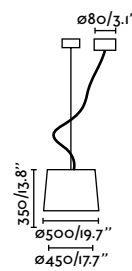

**Conga displaced canopy**  
Faro Lab

- 64314-54  Matt Black + White **185,50€**
- 64314-55  Matt Black + Beige **185,50€**
- 64314-56  Matt Black + Black **185,50€**

<b>Material</b>	<b>Body</b> Steel
	<b>Diff</b> Papyrus
	<b>Shade</b> Textile
<b>Light Source</b>	1 E27 max. 15W
<b>Bulb incl.</b>	No
<b>Recom. Bulb</b>	17464
<b>Class</b>	II
<b>Voltage (V/Hz)</b>	100V-240V/50-60Hz
<b>Cable</b>	1.5 MT