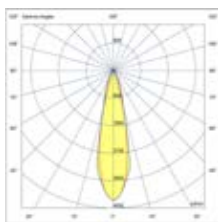

**Pixie**  
Nahtrang

- 24015  Matt White **104,80€**
- 24016  Matt Black **104,80€**

<b>Material</b>	Body Aluminium
<b>Power</b>	4W
<b>Lumen Output</b>	107lm
<b>Light Source</b>	HIGH POWER LED 2700K
<b>Reader</b>	3W, 2700K, 90lm
<b>Class</b>	II
<b>CRI</b>	>80
<b>Voltage (V/Hz)</b>	100V-240V/50-60Hz
<b>Beam angle</b>	45°