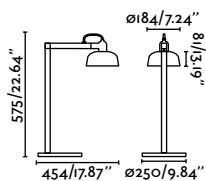

Tatawin table
Adolfo Abejón

- 20337-116 Satin Black + Opal **291,80€**
- 20337-117 Satin Black + Shiny Black **291,80€**

Material	Body Steel
	Shade Glass
Light Source	1 E27 G45 max. 15W
Bulb incl.	No
Recom. Bulb	17462
Class	II
Voltage (V/Hz)	100V-240V/50-60Hz
Cable	1.5 MT

Tatawin floor
Adolfo Abejón

- 20336-119 Satin Black + Opal **417,90€**
- 20336-120 Satin Black + Shiny Black **417,90€**

Material	Body Steel
	Shade Glass
Light Source	1 E27 max. 15W
Bulb incl.	No
Recom. Bulb	17463
Class	II
Voltage (V/Hz)	100V-240V/50-60Hz
Cable	2 MT

Suspended
180

Wall
334