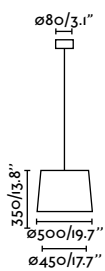

**Samba displaced canopy**  
Faro Lab

- 64314-44  Matt Black + Beige **291,00€**
- 64314-45  Matt Black + Yellow **291,00€**
- 64314-46  Matt Black + Green **291,00€**

<b>Material</b>	<b>Body</b> Steel
	<b>Diff</b> Papyrus
	<b>Shade</b> Textile
<b>Light Source</b>	1 E27 max. 15W
<b>Bulb incl.</b>	No
<b>Recom. Bulb</b>	17464
<b>Class</b>	II
<b>Voltage (V/Hz)</b>	100V-240V/50-60Hz
<b>Cable</b>	1.5 MT