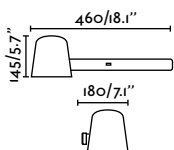

Tila
Estudi Ribaudí

- 62360 Cream White 157,30€
- 62361 Black 157,30€

Material	Body Steel
	Shade Steel
Light Source	1 E27 G45 max. 15W
Bulb incl.	No
Recom. Bulb	17462
Class	II
Voltage (V/Hz)	100V-240V/50-60Hz

Noon
Alegre Design

- 62355 Matt White 113,10€

Material	Body Steel
	Shade Steel
Light Source	1 E27 max. 15W
Bulb incl.	No
Recom. Bulb	17462
Class	II
Voltage (V/Hz)	100V-240V/50-60Hz