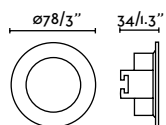

Neon SQ

1. 43400 Matt White 10,80€
   43410 Matt Black 10,80€

Material	Body Aluminium
Light Source	1 GU10 max. 8W
Bulb incl.	No
Recom. Bulb	17316
Voltage (V/Hz)	100V-240V/50-60Hz
Socket incl.	No
Recom. Socket	43065
Cut out	70x70

Neon R

1. 43399 Matt White 10,80€
   43409 Matt Black 10,80€

Material	Body Aluminium
Light Source	1 GU10 max. 8W
Bulb incl.	No
Recom. Bulb	17316
Voltage (V/Hz)	100V-240V/50-60Hz
Socket incl.	No
Recom. Socket	43065
Cut out	ø65

Gas

1. 43404 Matt White 16,50€
   43405 Matt Black 16,50€

Material	Body Aluminium
Light Source	1 GU10 max. 8W
Bulb incl.	No
Recom. Bulb	17316
Voltage (V/Hz)	100V-240V/50-60Hz
Socket incl.	No
Recom. Socket	43065
Cut out	ø76