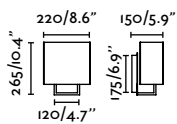

Vesper
Nahtrang

Vesper reader
Nahtrang

- 29980 Matt White + Beige **85,90€**
- 29981 Brown + Beige **85,90€**

- 29982 Matt White + Beige **131,20€**
- 29983 Brown + Beige **131,20€**

Material	Body Steel
	Shade Textile
Light Source	1 E14 max. 8W
Bulb incl.	No
Recom. Bulb	17461
Class	I
Voltage (V/Hz)	100V-240V/50-60Hz

Material	Body Steel
	Shade Textile
Light Source	1 E14 max. 8W
Bulb incl.	No
Recom. Bulb	17461
Reader	1W, 3000K, 120lm
Driver incl.	Yes
Class	I
Voltage (V/Hz)	100V-240V/50-60Hz