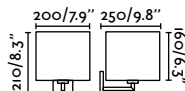

Tira

1. 64322 Matt White + White 105,20€
   64323 Matt Black + Black 105,20€

Sahara

1. 62705 Chrome + Beige 106,00€
   62706 Chrome + White 106,00€

Roda

1. 62988 Satin Nickel + White 61,40€

Material	Body Steel+Aluminium+Silicone
	Shade Textile
Light Source	1 E27 max. 15W
Bulb incl.	No
Recom. Bulb	17463
Reader	3W, 3000K, 280lm
Driver incl.	Yes
Class	I
Voltage (V/Hz)	100V-240V/50-60Hz

Material	Body Steel
	Shade Textile
Light Source	1 E27 max. 15W
Bulb incl.	No
Recom. Bulb	17463
Class	I
Voltage (V/Hz)	100V-240V/50-60Hz

Material	Body Steel
	Shade Textile
Light Source	1 E27 max. 15W
Bulb incl.	No
Recom. Bulb	17463
Class	I
Voltage (V/Hz)	100V-240V/50-60Hz