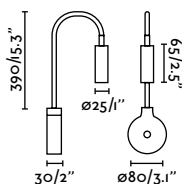

**Pixie**  
Nahtrang

- 24015  Matt White **104,80€**
- 24016  Matt Black **104,80€**

<b>Material</b>	Body Aluminium
<b>Power</b>	4W
<b>Lumen Output</b>	107lm
<b>Light Source</b>	HIGH POWER LED 2700K
<b>Reader</b>	3W, 2700K, 90lm
<b>Class</b>	II
<b>CRI</b>	>80
<b>Voltage (V/Hz)</b>	100V-240V/50-60Hz
<b>Beam angle</b>	45°