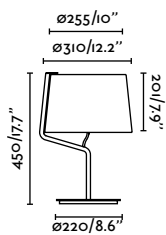

# Tree

Designed by Estudi Ribaudí

**Berni table**  
Nahtrang

- 29332  Matt White + White **216,60€**
- 29333  Matt Black + Black **216,60€**

<b>Material</b>	<b>Body</b> Steel
	<b>Shade</b> Textile
<b>Light Source</b>	1 E27 max. 15W
<b>Bulb incl.</b>	No
<b>Recom. Bulb</b>	17463
<b>Class</b>	II
<b>Voltage (V/Hz)</b>	100V-240V/50-60Hz
<b>Cable</b>	1.5 MT