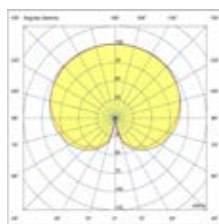

**Levita pendant floor**  
Nahtrang

- 29694 ● Shiny Gold 440,60€
- 29699 ● Matt Black 426,70€

<b>Material</b>	<b>Body Steel</b>
	<b>Diff Glass + Opal</b>
<b>Power</b>	7W
<b>Lumen Output</b>	700lm
<b>Light Source</b>	SMD LED 2700K
<b>Class</b>	II
<b>CRI</b>	>80
<b>Voltage (V/Hz)</b>	220V-240V/50-60Hz
<b>Cable</b>	1.5 MT