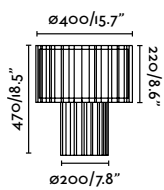

Linda table
Estudi Ribaudí

- 29307 Matt White + Beige **196,40€**
- 29311 Matt Black + Beige **196,40€**

Material	Body Steel
	Shade Textile
Light Source	1 E27 max. 15W
Bulb incl.	No
Recom. Bulb	17464
Class	II
Voltage (V/Hz)	100V-240V/50-60Hz
Cable	2 MT

Linda floor
Estudi Ribaudí

- 29312 Matt Black + Beige **446,50€**

Material	Body Steel
	Shade Textile
Light Source	1 E27 max. 15W
Bulb incl.	No
Recom. Bulb	17464
Class	II
Voltage (V/Hz)	100V-240V/50-60Hz
Cable	2.8 MT