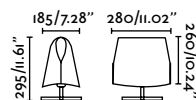

Luang XS
Faro Lab

NEW

- 23065 NEW Black + Beige **119,00€**
- 23066 NEW Black + Camel **119,00€**

Material	Body Steel
	Shade Parchment
Light Source	E14 max. 8W
Bulb incl.	No
Recom. Bulb	17461
Class	II
Voltage (V/Hz)	100V-240V/50-60Hz
Cable	1.5 MT

Luang table S
Faro Lab

- 23001-57 Black + Beige **204,30€**
- 23001-58 Black + Camel **204,30€**

Material	Body Steel
	Shade Parchment
Light Source	1 E27 max. 15W
Bulb incl.	No
Recom. Bulb	17462
Class	II
Voltage (V/Hz)	100V-240V/50-60Hz
Cable	1.9 MT