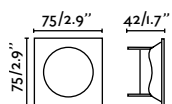

Neon SQ

1. 43400 Matt White 10,80€
   43410 Matt Black 10,80€

Material	Body Aluminium
Light Source	1 GU10 max. 8W
Bulb incl.	No
Recom. Bulb	17316
Voltage (V/Hz)	100V-240V/50-60Hz
Socket incl.	No
Recom. Socket	43065
Cut out	70x70

Neon R

1. 43399 Matt White 10,80€
   43409 Matt Black 10,80€

Material	Body Aluminium
Light Source	1 GU10 max. 8W
Bulb incl.	No
Recom. Bulb	17316
Voltage (V/Hz)	100V-240V/50-60Hz
Socket incl.	No
Recom. Socket	43065
Cut out	ø65

Gas

1. 43404 Matt White 16,50€
   43405 Matt Black 16,50€

Material	Body Aluminium
Light Source	1 GU10 max. 8W
Bulb incl.	No
Recom. Bulb	17316
Voltage (V/Hz)	100V-240V/50-60Hz
Socket incl.	No
Recom. Socket	43065
Cut out	ø76