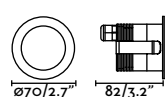

*Drivers info pag. 596-597

Wabi

no incl. DIM