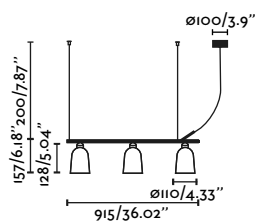

- 28266 ●● Matt Black + Black 249,80€
- 28267 ●● Matt Black + White 249,80€
- 28268 ●● Matt Black + Green 249,80€
- 28281 ●● Matt Black + Blue 249,80€
- 28282 ●● Matt Black + Pink 249,80€

Material	Body Steel
	Shade Steel
Light Source	3 E14 max. 8W
Bulb incl.	No
Recom. Bulb	17461
Class	II
Voltage (V/Hz)	100V-240V/50-60Hz
Cable	2 MT