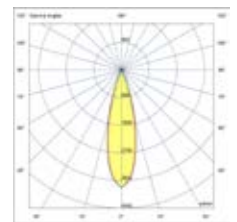

**Suau tray right**  
Nahtrang

- 62122 ● Matt White 157,10€
- 62123 ● Grey 157,10€

<b>Material</b>	Body Aluminium+Steel
<b>Power</b>	3W
<b>Lumen Output</b>	140lm
<b>Light Source</b>	HIGH POWER LED 3000K
<b>Reader</b>	3W, 3000K, 140lm
<b>Class</b>	I
<b>CRI</b>	>80
<b>Voltage (V/Hz)</b>	100V-240V/50-60Hz
<b>Beam angle</b>	30°