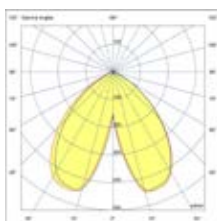

# Baobab

indoor

Table & Floor

**Jellyfish table**  
Nahtrang

24522

●● Matt Black + Matt Gold 199,50€

<b>Material</b>	<b>Body Steel</b>
	<b>Diff PMMA + Opal</b>
<b>Power</b>	6W
<b>Lumen Output</b>	500lm
<b>Light Source</b>	SMD LED 3000K
<b>Class</b>	II
<b>CRI</b>	>80
<b>Voltage (V/Hz)</b>	220V-240V/50-60Hz
<b>Cable</b>	1.8 MT