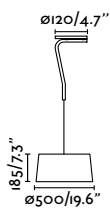

# Vesper

Designed by Nahtrang

Vesper 600 Ref. 29986

**Hotel**  
Àlex & Manel Llusçà

29944 ●● Matt White + White 260,30€

<b>Material</b>	<b>Body Steel</b>
	+ White
	<b>Shade Textile</b>
<b>Light Source</b>	3 E27 max. 15W
<b>Bulb incl.</b>	No
<b>Recom. Bulb</b>	17463
<b>Class</b>	I
<b>Voltage (V/Hz)</b>	100V-240V/50-60Hz
<b>Cable</b>	1 MT