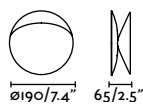

Eres
Àlex & Manel Llusçà

64026 ● Matt White 59,50€

Material	Body Steel
Light Source	1 E27 max. 15W
Bulb incl.	No
Recom. Bulb	17463
Class	I
Voltage (V/Hz)	100V-240V/50-60Hz

Ovo 190
Estudi Ribaudí

62105 ● Matt White 87,70€

Material	Body Steel
Light Source	1 R7S 78mm max. 8W
Bulb incl.	No
Recom. Bulb	17499
Class	I
Voltage (V/Hz)	100V-240V/50-60Hz

Ovo 240
Estudi Ribaudí

62108 ● Matt White 100,75€

Material	Body Steel
Light Source	1 R7S 118mm max. 15W
Bulb incl.	No
Recom. Bulb	17497
Class	I
Voltage (V/Hz)	100V-240V/50-60Hz