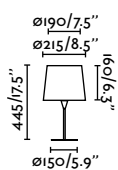

Samba table S
Faro Lab

- 64316-35 White + Beige 171,70€
- 64316-36 White + Yellow 171,70€
- 64316-37 White + Green 171,70€
- 64317-35 Black + Beige 171,70€
- 64317-36 Black + Yellow 171,70€
- 64317-37 Black + Green 171,70€

Material	Body Steel
	Shade Textile
Light Source	1 E27 max. 15W
Bulb incl.	No
Recom. Bulb	17463
Class	II
Voltage (V/Hz)	100V-240V/50-60Hz
Cable	1.5 MT

Samba table
Faro Lab

- 64310-38 Matt White + Beige 210,30€
- 64310-39 Matt White + Yellow 210,30€
- 64310-40 Matt White + Green 210,30€
- 64311-38 Matt Black + Beige 210,20€
- 64311-39 Matt Black + Yellow 210,20€
- 64311-40 Matt Black + Green 210,20€

Material	Body Steel
	Shade Textile
Light Source	1 E27 max. 15W
Bulb incl.	No
Recom. Bulb	17463
Class	II
Voltage (V/Hz)	100V-240V/50-60Hz
Cable	1.5 MT

Samba floor
Faro Lab

- 64312-41 Matt White + Beige 408,90€
- 64312-42 Matt White + Yellow 408,90€
- 64312-43 Matt White + Green 408,90€
- 64313-41 Matt Black + Beige 408,90€
- 64313-42 Matt Black + Yellow 408,90€
- 64313-43 Matt Black + Green 408,90€

Material	Body Steel
	Shade Textile
Light Source	1 E27 max. 15W
Bulb incl.	No
Recom. Bulb	17464
Class	II
Voltage (V/Hz)	100V-240V/50-60Hz
Cable	1.8 MT

Wall
390

*Structures and shades also sold separately 598-601