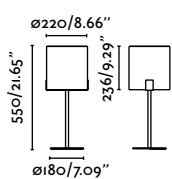

## Nila table

20054

●● Matt Black + Off White 107,50€

<b>Material</b>	<b>Body</b> Steel
	<b>Shade</b> Textile
<b>Light Source</b>	1 E27 max. 15W
<b>Bulb incl.</b>	No
<b>Recom. Bulb</b>	17463
<b>Class</b>	II
<b>Voltage (V/Hz)</b>	100V-240V/50-60Hz
<b>Cable</b>	1.5 MT