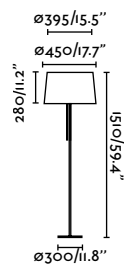

Volta table
Estudi Ribaudí

- 20025 Matt White + White **167,80€**
- 20026 Matt Black + Black **167,80€**

Material	Body Steel
	Shade Textile
Light Source	1 E27 max. 15W
Bulb incl.	No
Recom. Bulb	17463
Class	II
Voltage (V/Hz)	100V-240V/50-60Hz
Cable	2 MT

Volta floor
Estudi Ribaudí

- 20029 Matt White + White **354,70€**
- 20030 Matt Black + Black **354,70€**

Material	Body Steel
	Shade Textile
Light Source	1 E27 max. 15W
Bulb incl.	No
Recom. Bulb	17464
Class	II
Voltage (V/Hz)	100V-240V/50-60Hz
Cable	2 MT