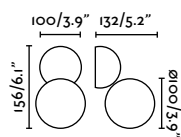

Suspended Table&Floor
204 114