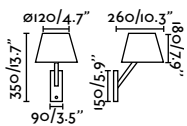

Moma

- 68504 Chrome + White **78,70€**
- 68505 Chrome + Black **78,70€**

Material	Body Steel
	Shade Textile
Light Source	1 E27 max. 15W
Bulb incl.	No
Recom. Bulb	17463
Class	I
Voltage (V/Hz)	100V-240V/50-60Hz

Moma reader

- 68506 Chrome + White **110,70€**
- 68507 Chrome + Black **110,70€**

Material	Body Steel
	Shade Textile
Light Source	1 E27 max. 15W
Bulb incl.	No
Recom. Bulb	17463
Reader	1W, 6000K, 80lm
Driver incl.	Yes
Class	I
Voltage (V/Hz)	100V-240V/50-60Hz

Table&Floor
162