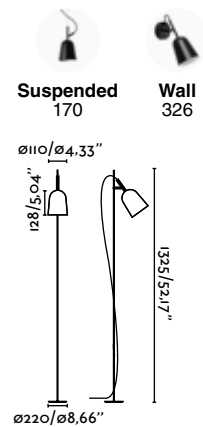

Studio table
Nahtrang

- 28251 NEW Matt Black + Black **162,60€**
- 28252 NEW Matt Black + White **162,60€**
- 28253 NEW Matt Black + Green **162,60€**
- 28269 NEW Matt Black + Blue **162,60€**
- 28270 NEW Matt Black + Pink **162,60€**

Material	Body Steel
	Shade Steel
Light Source	1 E14 max. 8W
Bulb incl.	No
Recom. Bulb	17461
Class	II
Voltage (V/Hz)	100V-240V/50-60Hz
Cable	1.8 MT

Studio floor
Nahtrang

- 28254 Matt Black + Black **224,50€**
- 28255 Matt Black + White **224,50€**
- 28256 Matt Black + Green **224,50€**
- 28271 Matt Black + Blue **224,50€**
- 28272 Matt Black + Pink **224,50€**

Material	Body Steel
	Shade Steel
Light Source	1 E14 max. 8W
Bulb incl.	No
Recom. Bulb	17461
Class	II
Voltage (V/Hz)	100V-240V/50-60Hz
Cable	2.3 MT