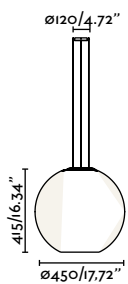

Aire 450
Héctor Serrano

20406 White + Translucent
1.830,00€

Aire 650
Héctor Serrano

20407 White + Translucent
2.870,00€

Aire 850
Héctor Serrano

20408 White + Translucent
3.895,00€

	Shade Recycled PETG
Light Source	E27 max. 15W
Bulb incl.	No
Recom. Bulb	17478
Class	II
Voltage (V/Hz)	220V-240V/50-60Hz
Cable	2 MT

	Shade Recycled PETG
Light Source	E27 max.
Bulb incl.	No
Recom. Bulb	17478
Class	II
Voltage (V/Hz)	100V-240V/50-60Hz
Cable	3 MT

	Shade Recycled PETG
Light Source	E27 max. 18W
Bulb incl.	No
Recom. Bulb	17478
Class	II
Voltage (V/Hz)	100V-240V/50-60Hz
Cable	3 MT