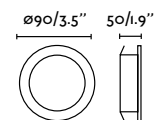

*Drivers info pag. 596-597

*Drivers info pag. 596-597