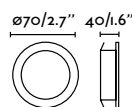

*Drivers info pag. 596-597

*Drivers info pag. 596-597