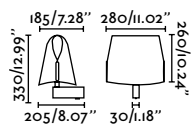

**Table&Floor**  
78

indoor

Surface