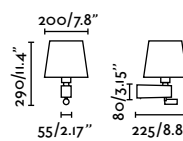

Room
Àlex & Manel Llusca

- 29974 Satin Nickel + White **79,55€**
- 29975 Satin Nickel + Black **79,55€**

Material	Body Steel
	Shade Textile
Light Source	1 E27 max. 15W
Bulb incl.	No
Recom. Bulb	17463
Class	I
Voltage (V/Hz)	100V-240V/50-60Hz

Room reader
Àlex & Manel Llusca

- 29976 Satin Nickel + White **111,40€**

Material	Body Steel
	Shade Textile
Light Source	1 E27 max. 15W
Bulb incl.	No
Recom. Bulb	17463
Reader	3W, 3000K, 160lm
Driver incl.	Yes
Class	II
Voltage (V/Hz)	100V-240V/50-60Hz