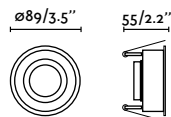

## Hyde R Orientable Trimless

- 40110  Matt White 24,20€
- 40111  Matt Black 24,20€

<b>Material</b>	Body Steel
<b>Light Source</b>	1 GU10 max. 8W
<b>Bulb incl.</b>	No
<b>Recom. Bulb</b>	17316
<b>Voltage (V/Hz)</b>	100V-240V/50-60Hz
<b>Socket incl.</b>	No
<b>Recom. Socket</b>	43065
<b>Cut out</b>	ø83