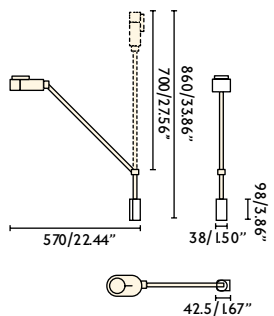

**Inviting**  
Bohman And Folenius

- 57302 ● Yellow 289,90€
- 57300 ● Matt White 289,90€
- 57301 ● Matt Black 289,90€

<b>Material</b>	<b>Body</b> Aluminium
	<b>Diff</b> PMMA + Transparent
<b>Power</b>	6W
<b>Lumen Output</b>	410lm
<b>Light Source</b>	SMD LED
<b>Dimmable K</b>	2700 - 4800K
<b>Class</b>	II
<b>CRI</b>	>80
<b>Voltage (V/Hz)</b>	100V-240V/50-60Hz
<b>Cable</b>	1.9 MT