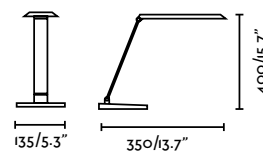

## Anouk induction

53416 ● Shiny White 103,80€

<b>Material</b>	<b>Body ABS</b>
	<b>Diff PMMA + Translucent</b>
<b>Power</b>	8W
<b>Lumen Output</b>	607lm
<b>Light Source</b>	SMD LED
<b>Dimmable K</b>	2700 - 6500K
<b>Class</b>	II
<b>Voltage (V/Hz)</b>	100V-240V/50-60Hz