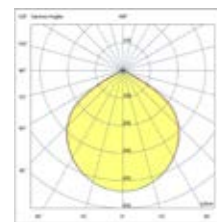

**Suspended Table&Floor**  
200 116