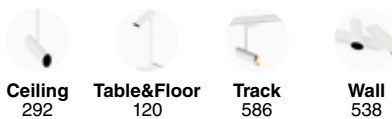

Ring
Àlex & Manel Llusçà

- 40550 Matt White + Chrome 31,60€
- 40551 Dark Grey + Chrome 31,60€

Link
Estudi Ribaudí

- 29873 Matt White 40,60€
- 29874 Matt Black 40,60€
- 29897 Bronze 57,20€

Link 2L
Estudi Ribaudí

- 29875 Matt White 77,80€
- 29876 Matt Black 77,80€

Material	Body Steel
Light Source	1 GU10 max. 8W
Bulb incl.	No
Recom. Bulb	97685327
Class	I
Voltage (V/Hz)	100V-240V/50-60Hz

Material	Body Steel
Light Source	1 GU10 max. 8W
Bulb incl.	No
Recom. Bulb	97685327
Class	I
Voltage (V/Hz)	100V-240V/50-60Hz

Material	Body Steel
Light Source	2 GU10 max. 8W
Bulb incl.	No
Recom. Bulb	97685327
Class	I
Voltage (V/Hz)	100V-240V/50-60Hz