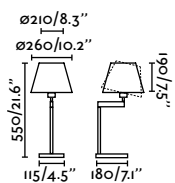

Artis table
Àlex & Manel Llusçà

68488 Bronze + White 210,10€

Material	Body Steel
	Shade Textile
Light Source	1 E27 max. 15W
Bulb incl.	No
Recom. Bulb	17463
Class	II
Voltage (V/Hz)	100V-240V/50-60Hz
Cable	2.4 MT

Artis floor
Àlex & Manel Llusçà

68489 Bronze + White 373,80€

Material	Body Steel
	Shade Textile
Light Source	1 E27 max. 15W
Bulb incl.	No
Recom. Bulb	17463
Class	II
Voltage (V/Hz)	100V-240V/50-60Hz
Cable	3.2 MT

Wall
402