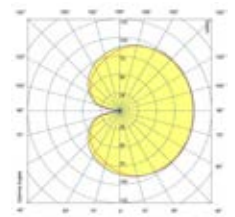

*Max. ceiling height 3mts.