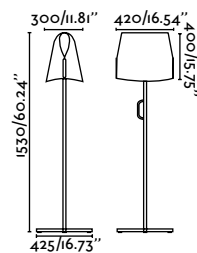

Luang table M
Faro Lab

- 23002-57 Black + Beige 279,20€
- 23002-58 Black + Camel 279,20€

Material	Body Steel
	Shade Parchment
Light Source	1 E27 max. 15W
Bulb incl.	No
Recom. Bulb	17463
Class	II
Voltage (V/Hz)	100V-240V
Cable	1.9 MT

Luang floor
Faro Lab

- 23003-59 Black + Beige 369,90€
- 23003-60 Black + Camel 369,90€

Material	Body Steel
	Shade Parchment
Light Source	1 E27 max. 15W
Bulb incl.	No
Recom. Bulb	17463
Class	II
Voltage (V/Hz)	100V-240V
Cable	1.8 MT

Wall
342