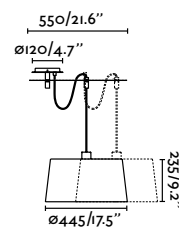

Savoy
Isaac Piñeiro

- 20308-89 White + White **169,10€**
- 20309-90 Black + Black **169,10€**
- 20309-91 Black + Green **169,10€**

Material	Body Steel
	Diff PMMA + Opal
	Shade Textile
Light Source	1 E27 max. 15W
Bulb incl.	No
Recom. Bulb	17464
Class	II
Voltage (V/Hz)	100V-240V/50-60Hz
Cable	0.8 MT

Fusta
Àlex & Manel Llusçà

- 28394 Matt White + White **218,40€**

Material	Body Steel+Wood
	Shade Textile
Light Source	1 E27 max. 15W
Bulb incl.	No
Recom. Bulb	17464
Class	I
Voltage (V/Hz)	100V-240V/50-60Hz
Cable	1.7 MT