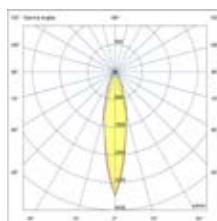

# Stan switch NEW

**Duas**  
Faro Lab

- 68467   Matt White + Shiny White **129,40€**
- 68468   Matt Black + Shiny Black **129,40€**

<b>Material</b>	Body Steel
<b>Power</b>	3W
<b>Lumen Output</b>	240 lm
<b>Light Source</b>	COB LED 2700K
<b>Class</b>	I
<b>CRI</b>	>=80
<b>Voltage (V/Hz)</b>	220V-240V/50-60Hz
<b>Beam angle</b>	45°