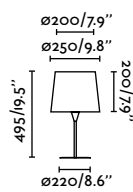

Samba table S
Faro Lab

- 64316-35 White + Beige 171,70€
- 64316-36 White + Yellow 171,70€
- 64316-37 White + Green 171,70€
- 64317-35 Black + Beige 171,70€
- 64317-36 Black + Yellow 171,70€
- 64317-37 Black + Green 171,70€

Material	Body Steel
	Shade Textile
Light Source	1 E27 max. 15W
Bulb incl.	No
Recom. Bulb	17463
Class	II
Voltage (V/Hz)	100V-240V/50-60Hz
Cable	1.5 MT

Samba table
Faro Lab

- 64310-38 Matt White + Beige 210,30€
- 64310-39 Matt White + Yellow 210,30€
- 64310-40 Matt White + Green 210,30€
- 64311-38 Matt Black + Beige 210,20€
- 64311-39 Matt Black + Yellow 210,20€
- 64311-40 Matt Black + Green 210,20€

Material	Body Steel
	Shade Textile
Light Source	1 E27 max. 15W
Bulb incl.	No
Recom. Bulb	17463
Class	II
Voltage (V/Hz)	100V-240V/50-60Hz
Cable	1.5 MT

Samba floor
Faro Lab

- 64312-41 Matt White + Beige 408,90€
- 64312-42 Matt White + Yellow 408,90€
- 64312-43 Matt White + Green 408,90€
- 64313-41 Matt Black + Beige 408,90€
- 64313-42 Matt Black + Yellow 408,90€
- 64313-43 Matt Black + Green 408,90€

Material	Body Steel
	Shade Textile
Light Source	1 E27 max. 15W
Bulb incl.	No
Recom. Bulb	17464
Class	II
Voltage (V/Hz)	100V-240V/50-60Hz
Cable	1.8 MT

Wall
390

*Structures and shades also sold separately 598-601