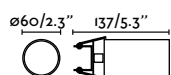

*Accessories page 526

*Drivers info pag. 596-597