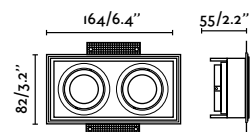

## Hyde SQ Orientable Trimless

- 40122  Matt White 41,80€
- 40123  Matt Black 41,80€

<b>Material</b>	Body Steel
<b>Light Source</b>	2 GU10 max. 8W
<b>Bulb incl.</b>	No
<b>Recom. Bulb</b>	17316
<b>Voltage (V/Hz)</b>	100V-240V/50-60Hz
<b>Socket incl.</b>	No
<b>Recom. Socket</b>	43065
<b>Cut out</b>	182x93