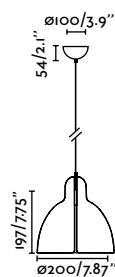

- 64255-124 NEW ●● Black + White **257,30€**
- 64255-125 NEW ●● Black + Shiny Black **265,50€**
- 64255-126 NEW ●● Black + Pink **261,80€**
- 64255-128 NEW ●● Black + Blue **362,70€**
- 64255-127 NEW ●||| Black + Black & White Gloss **272,10€**

Material	Body Steel
	Shade Ceramic
Light Source	1 E27 max. 15W
Bulb incl.	No
Recom. Bulb	17463
Class	II
Voltage (V/Hz)	100V-240V/50-60Hz
Cable	2.5 MT

Table&Floor
72

Wall
356