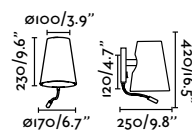

Lupe
Jordi Busquets

20031-88 ●● Black + Beige 105,20€

Material	Body Steel
	Shade Textile
Light Source	1 E27 max. 15W
Bulb incl.	No
Recom. Bulb	17463
Class	I
Voltage (V/Hz)	100V-240V/50-60Hz

Lupe reader
Jordi Busquets

20032-88 ●● Black + Beige 153,20€
29996 ●● Chrome + White 136,80€

Material	Body Steel
	Shade Steel
Light Source	1 E27 max. 15W
Bulb incl.	No
Recom. Bulb	17463
Reader	1W, 3000K, 100lm
Driver incl.	Yes
Class	I
Voltage (V/Hz)	100V-240V/50-60Hz

Table&Floor
148