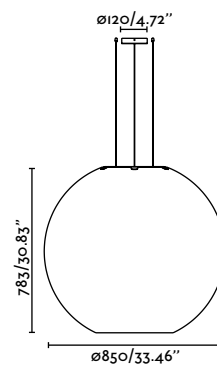

Aire 450
Héctor Serrano

20406 White + Translucent
1.830,00€

Aire 650
Héctor Serrano

20407 White + Translucent
2.870,00€

Aire 850
Héctor Serrano

20408 White + Translucent
3.895,00€

	Shade Recycled PETG
Light Source	E27 max. 15W
Bulb incl.	No
Recom. Bulb	17478
Class	II
Voltage (V/Hz)	220V-240V/50-60Hz
Cable	2 MT

	Shade Recycled PETG
Light Source	E27 max.
Bulb incl.	No
Recom. Bulb	17478
Class	II
Voltage (V/Hz)	100V-240V/50-60Hz
Cable	3 MT

	Shade Recycled PETG
Light Source	E27 max. 18W
Bulb incl.	No
Recom. Bulb	17478
Class	II
Voltage (V/Hz)	100V-240V/50-60Hz
Cable	3 MT