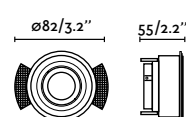

## Hyde R Orientable Trimless

- 40110  Matt White 24,20€
- 40111  Matt Black 24,20€

<b>Material</b>	Body Steel
<b>Light Source</b>	1 GU10 max. 8W
<b>Bulb incl.</b>	No
<b>Recom. Bulb</b>	17316
<b>Voltage (V/Hz)</b>	100V-240V/50-60Hz
<b>Socket incl.</b>	No
<b>Recom. Socket</b>	43065
<b>Cut out</b>	ø83