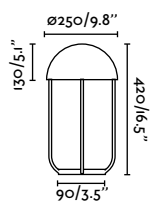

# Baobab

indoor

Table & Floor

**Jellyfish table**  
Nahtrang

24522

●● Matt Black + Matt Gold 199,50€

<b>Material</b>	<b>Body Steel</b>
	<b>Diff PMMA + Opal</b>
<b>Power</b>	6W
<b>Lumen Output</b>	500lm
<b>Light Source</b>	SMD LED 3000K
<b>Class</b>	II
<b>CRI</b>	>80
<b>Voltage (V/Hz)</b>	220V-240V/50-60Hz
<b>Cable</b>	1.8 MT