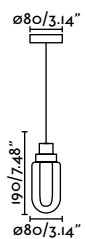

64137 ● Old Gold 41,50€
65134 ● Black 42,70€

Material	Body Steel
Light Source	1 E27 max. 15W
Bulb incl.	No
Recom. Bulb	17425
Class	I
Voltage (V/Hz)	100V-240V/50-60Hz
Cable	1.5 MT