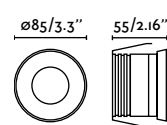

Neon SQ

1. 43400 Matt White 10,80€
   43410 Matt Black 10,80€

Material	Body Aluminium
Light Source	1 GU10 max. 8W
Bulb incl.	No
Recom. Bulb	17316
Voltage (V/Hz)	100V-240V/50-60Hz
Socket incl.	No
Recom. Socket	43065
Cut out	70x70

Neon R

1. 43399 Matt White 10,80€
   43409 Matt Black 10,80€

Material	Body Aluminium
Light Source	1 GU10 max. 8W
Bulb incl.	No
Recom. Bulb	17316
Voltage (V/Hz)	100V-240V/50-60Hz
Socket incl.	No
Recom. Socket	43065
Cut out	ø65

Gas

1. 43404 Matt White 16,50€
   43405 Matt Black 16,50€

Material	Body Aluminium
Light Source	1 GU10 max. 8W
Bulb incl.	No
Recom. Bulb	17316
Voltage (V/Hz)	100V-240V/50-60Hz
Socket incl.	No
Recom. Socket	43065
Cut out	ø76