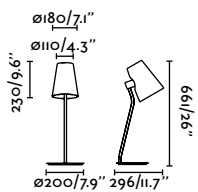

# Linda

Designed by Estudi Ribaudí

Linda floor Ref. 29312

Linda table Ref. 29307

**Lupe table**  
Jordi Busquets

29997 Chrome + Beige 149,30€

<b>Material</b>	<b>Body</b> Steel
	<b>Shade</b> Textile
<b>Light Source</b>	1 E27 max. 15W
<b>Bulb incl.</b>	No
<b>Recom. Bulb</b>	17463
<b>Class</b>	II
<b>Voltage (V/Hz)</b>	100V-240V/50-60Hz
<b>Cable</b>	1.8 MT