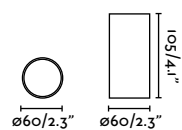

## Pote

63124 ● Matt White 64,10€  
 63125 ● Matt Black 64,10€

<b>Material</b>	<b>Body Aluminium</b>
<b>Light Source</b>	1 E27 max. 15W
<b>Bulb incl.</b>	No
<b>Recom. Bulb</b>	17463
<b>Class</b>	I
<b>Voltage (V/Hz)</b>	100V-240V/50-60Hz