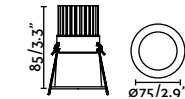

*Drivers info pag. 596-597