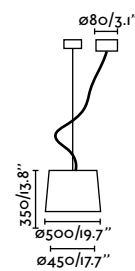

**Samba displaced canopy**  
Faro Lab

- 64314-44  Matt Black + Beige **291,00€**
- 64314-45  Matt Black + Yellow **291,00€**
- 64314-46  Matt Black + Green **291,00€**

<b>Material</b>	<b>Body</b> Steel
	<b>Diff</b> Papyrus
	<b>Shade</b> Textile
<b>Light Source</b>	1 E27 max. 15W
<b>Bulb incl.</b>	No
<b>Recom. Bulb</b>	17464
<b>Class</b>	II
<b>Voltage (V/Hz)</b>	100V-240V/50-60Hz
<b>Cable</b>	1.5 MT