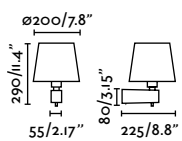

Room
Àlex & Manel Llusca

- 29974 Satin Nickel + White **79,55€**
- 29975 Satin Nickel + Black **79,55€**

Material	Body Steel
	Shade Textile
Light Source	1 E27 max. 15W
Bulb incl.	No
Recom. Bulb	17463
Class	I
Voltage (V/Hz)	100V-240V/50-60Hz

Room reader
Àlex & Manel Llusca

- 29976 Satin Nickel + White **111,40€**

Material	Body Steel
	Shade Textile
Light Source	1 E27 max. 15W
Bulb incl.	No
Recom. Bulb	17463
Reader	3W, 3000K, 160lm
Driver incl.	Yes
Class	II
Voltage (V/Hz)	100V-240V/50-60Hz