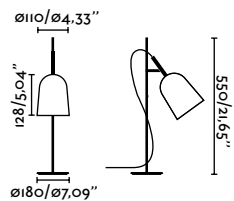

Studio table
Nahtrang

- 28251 NEW Matt Black + Black **162,60€**
- 28252 NEW Matt Black + White **162,60€**
- 28253 NEW Matt Black + Green **162,60€**
- 28269 NEW Matt Black + Blue **162,60€**
- 28270 NEW Matt Black + Pink **162,60€**

Material	Body Steel
	Shade Steel
Light Source	1 E14 max. 8W
Bulb incl.	No
Recom. Bulb	17461
Class	II
Voltage (V/Hz)	100V-240V/50-60Hz
Cable	1.8 MT

Studio floor
Nahtrang

- 28254 Matt Black + Black **224,50€**
- 28255 Matt Black + White **224,50€**
- 28256 Matt Black + Green **224,50€**
- 28271 Matt Black + Blue **224,50€**
- 28272 Matt Black + Pink **224,50€**

Material	Body Steel
	Shade Steel
Light Source	1 E14 max. 8W
Bulb incl.	No
Recom. Bulb	17461
Class	II
Voltage (V/Hz)	100V-240V/50-60Hz
Cable	2.3 MT