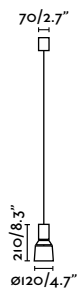

Kombo 120
Nutcreatives

- 68591-1L   Matt Black + Grey **92,50€**
- 68592-1L   Matt Black + Beige **92,50€**

Kombo 200
Nutcreatives

- 68593-1L   Matt Black + Grey **111,10€**
- 68594-1L   Matt Black + Beige **111,10€**

Kombo 400
Nutcreatives

- 68595-1L   Matt Black + Grey **126,90€**
- 68596-1L   Matt Black + Beige **126,90€**
- 68597-1L   Matt Black + Terracotta **126,90€**

Material	Body Steel
Light Source	1 E27 max. 15W
Bulb incl.	No
Recom. Bulb	17463
Class	II
Voltage (V/Hz)	100V-240V/50-60Hz
Cable	1.5 MT

Material	Body Steel
Light Source	1 E27 max. 15W
Bulb incl.	No
Recom. Bulb	17463
Class	II
Voltage (V/Hz)	100V-240V/50-60Hz
Cable	1.5 MT

Material	Body Steel
Light Source	1 E27 max. 15W
Bulb incl.	No
Recom. Bulb	17463
Class	II
Voltage (V/Hz)	100V-240V/50-60Hz
Cable	1.5 MT