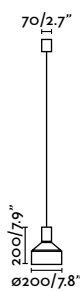

Kombo 120
Nutcreatives

- 68591-1L   Matt Black + Grey **92,50€**
- 68592-1L   Matt Black + Beige **92,50€**

Kombo 200
Nutcreatives

- 68593-1L   Matt Black + Grey **111,10€**
- 68594-1L   Matt Black + Beige **111,10€**

Kombo 400
Nutcreatives

- 68595-1L   Matt Black + Grey **126,90€**
- 68596-1L   Matt Black + Beige **126,90€**
- 68597-1L   Matt Black + Terracotta **126,90€**

Material	Body Steel
Light Source	1 E27 max. 15W
Bulb incl.	No
Recom. Bulb	17463
Class	II
Voltage (V/Hz)	100V-240V/50-60Hz
Cable	1.5 MT

Material	Body Steel
Light Source	1 E27 max. 15W
Bulb incl.	No
Recom. Bulb	17463
Class	II
Voltage (V/Hz)	100V-240V/50-60Hz
Cable	1.5 MT

Material	Body Steel
Light Source	1 E27 max. 15W
Bulb incl.	No
Recom. Bulb	17463
Class	II
Voltage (V/Hz)	100V-240V/50-60Hz
Cable	1.5 MT