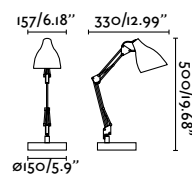

## Gru

51916 Matt White 44,00€  
51917 Matt Black 44,00€

<b>Material</b>	Body Steel
<b>Light Source</b>	1 E27 max. 15W
<b>Bulb incl.</b>	No
<b>Recom. Bulb</b>	17463
<b>Class</b>	II
<b>Voltage (V/Hz)</b>	100V-240V/50-60Hz
<b>Cable</b>	1.7 MT