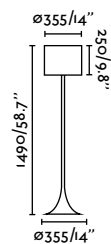

Papua

- 68462 Matt White + White **332,50€**
- 68463 Matt Black + Black **332,50€**

Material	Body Steel
	Shade Textile
Light Source	1 E27 max. 15W
Bulb incl.	No
Recom. Bulb	17464
Class	II
Voltage (V/Hz)	100V-240V/50-60Hz
Cable	2 MT

Black

- 29764 Matt Black + Black **137,00€**

Material	Body Steel
	Shade Textile
Light Source	1 E27 max. 15W
Bulb incl.	No
Recom. Bulb	17464
Class	II
Voltage (V/Hz)	100V-240V/50-60Hz
Cable	2.5 MT