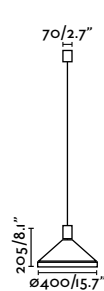

Kombo 120
Nutcreatives

- 68591-1L   Matt Black + Grey **92,50€**
- 68592-1L   Matt Black + Beige **92,50€**

Kombo 200
Nutcreatives

- 68593-1L   Matt Black + Grey **111,10€**
- 68594-1L   Matt Black + Beige **111,10€**

Kombo 400
Nutcreatives

- 68595-1L   Matt Black + Grey **126,90€**
- 68596-1L   Matt Black + Beige **126,90€**
- 68597-1L   Matt Black + Terracotta **126,90€**

Material	Body Steel
Light Source	1 E27 max. 15W
Bulb incl.	No
Recom. Bulb	17463
Class	II
Voltage (V/Hz)	100V-240V/50-60Hz
Cable	1.5 MT

Material	Body Steel
Light Source	1 E27 max. 15W
Bulb incl.	No
Recom. Bulb	17463
Class	II
Voltage (V/Hz)	100V-240V/50-60Hz
Cable	1.5 MT

Material	Body Steel
Light Source	1 E27 max. 15W
Bulb incl.	No
Recom. Bulb	17463
Class	II
Voltage (V/Hz)	100V-240V/50-60Hz
Cable	1.5 MT