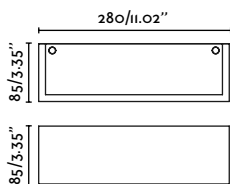

**Suspended Table&Floor**  
180      68

**Milo 280**  
Faro Lab

63420 ● White 58,50€

<b>Material</b>	<b>Body Plaster</b>
	<b>Diff PC + Opal</b>
<b>Light Source</b>	1 E14 max. 7W
<b>Bulb incl.</b>	No
<b>Recom. Bulb</b>	17460
<b>Class</b>	II
<b>Voltage (V/Hz)</b>	100V-240V/50-60Hz