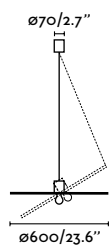

Costas 600

Àlex & Manel Llusçà

68590-69

●● Matt Black + Rattan 129,20€

Material	Body Steel
	Shade Rattan
Light Source	1 E27 max. 15W
Bulb incl.	No
Recom. Bulb	17426
Class	II
Voltage (V/Hz)	100V-240V/50-60Hz
Cable	1.5 MT

Costas 1000

Àlex & Manel Llusçà

68590-70

●● Matt Black + Rattan 193,20€

Material	Body Steel
	Shade Rattan
Light Source	1 E27 max. 15W
Bulb incl.	No
Recom. Bulb	17426
Class	II
Voltage (V/Hz)	100V-240V/50-60Hz
Cable	1.5 MT

Hook accessory incl.

Wall
364