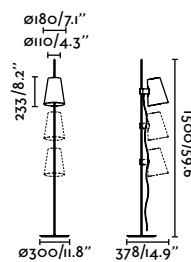

Lupe table
Jordi Busquets

29997 Chrome + Beige 149,30€

Material	Body Steel
	Shade Textile
Light Source	1 E27 max. 15W
Bulb incl.	No
Recom. Bulb	17463
Class	II
Voltage (V/Hz)	100V-240V/50-60Hz
Cable	1.8 MT

Lupe
Jordi Busquets

20034-88 Matt Black + Beige 275,40€
29998 Chrome + Beige 283,50€

Material	Body Steel
	Shade Textile
Light Source	1 E27 max. 15W
Bulb incl.	No
Recom. Bulb	17463
Class	II
Voltage (V/Hz)	100V-240V/50-60Hz
Cable	3.5 MT