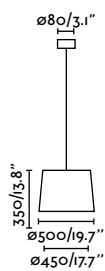

**Conga displaced canopy**  
Faro Lab

- 64314-54  Matt Black + White **185,50€**
- 64314-55  Matt Black + Beige **185,50€**
- 64314-56  Matt Black + Black **185,50€**

<b>Material</b>	<b>Body</b> Steel
	<b>Diff</b> Papyrus
	<b>Shade</b> Textile
<b>Light Source</b>	1 E27 max. 15W
<b>Bulb incl.</b>	No
<b>Recom. Bulb</b>	17464
<b>Class</b>	II
<b>Voltage (V/Hz)</b>	100V-240V/50-60Hz
<b>Cable</b>	1.5 MT