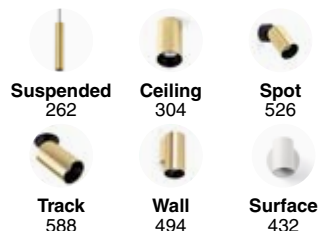

*Accessories page 526

*Drivers info pag. 596-597