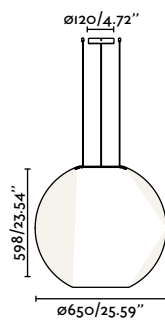

Aire 450
Héctor Serrano

20406 White + Translucent
1.830,00€

Aire 650
Héctor Serrano

20407 White + Translucent
2.870,00€

Aire 850
Héctor Serrano

20408 White + Translucent
3.895,00€

	Shade Recycled PETG
Light Source	E27 max. 15W
Bulb incl.	No
Recom. Bulb	17478
Class	II
Voltage (V/Hz)	220V-240V/50-60Hz
Cable	2 MT

	Shade Recycled PETG
Light Source	E27 max.
Bulb incl.	No
Recom. Bulb	17478
Class	II
Voltage (V/Hz)	100V-240V/50-60Hz
Cable	3 MT

	Shade Recycled PETG
Light Source	E27 max. 18W
Bulb incl.	No
Recom. Bulb	17478
Class	II
Voltage (V/Hz)	100V-240V/50-60Hz
Cable	3 MT