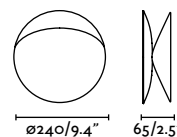

Eres
Àlex & Manel Llusçà

64026 ● Matt White 59,50€

Material	Body Steel
Light Source	1 E27 max. 15W
Bulb incl.	No
Recom. Bulb	17463
Class	I
Voltage (V/Hz)	100V-240V/50-60Hz

Ovo 190
Estudi Ribaudí

62105 ● Matt White 87,70€

Material	Body Steel
Light Source	1 R7S 78mm max. 8W
Bulb incl.	No
Recom. Bulb	17499
Class	I
Voltage (V/Hz)	100V-240V/50-60Hz

Ovo 240
Estudi Ribaudí

62108 ● Matt White 100,75€

Material	Body Steel
Light Source	1 R7S 118mm max. 15W
Bulb incl.	No
Recom. Bulb	17497
Class	I
Voltage (V/Hz)	100V-240V/50-60Hz