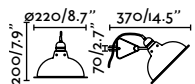

1. 64168 ● Beige 61,40€
   64169 ● Matt Black 61,40€

Material	Body Steel
Light Source	1 E27 max. 15W
Bulb incl.	No
Recom. Bulb	17462
Class	II
Voltage (V/Hz)	100V-240V/50-60Hz
Cable	1.7 MT