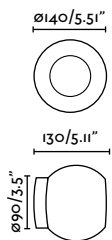

Suspended Table&Floor
204 114