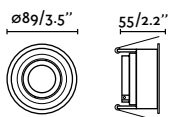

## Hyde R Orientable Trimless

- 40110  Matt White 24,20€
- 40111  Matt Black 24,20€

<b>Material</b>	Body Steel
<b>Light Source</b>	1 GU10 max. 8W
<b>Bulb incl.</b>	No
<b>Recom. Bulb</b>	17316
<b>Voltage (V/Hz)</b>	100V-240V/50-60Hz
<b>Socket incl.</b>	No
<b>Recom. Socket</b>	43065
<b>Cut out</b>	ø83