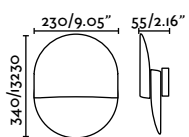

Eres
Àlex & Manel Llusçà

64026 ● Matt White 59,50€

Material	Body Steel
Light Source	1 E27 max. 15W
Bulb incl.	No
Recom. Bulb	17463
Class	I
Voltage (V/Hz)	100V-240V/50-60Hz

Ovo 190
Estudi Ribaudí

62105 ● Matt White 87,70€

Material	Body Steel
Light Source	1 R7S 78mm max. 8W
Bulb incl.	No
Recom. Bulb	17499
Class	I
Voltage (V/Hz)	100V-240V/50-60Hz

Ovo 240
Estudi Ribaudí

62108 ● Matt White 100,75€

Material	Body Steel
Light Source	1 R7S 118mm max. 15W
Bulb incl.	No
Recom. Bulb	17497
Class	I
Voltage (V/Hz)	100V-240V/50-60Hz