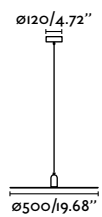

## Plat

- 68145 ● Matt Black 107,50€  
 68146 ● Matt White 107,50€

<b>Material</b>	Body Steel
<b>Light Source</b>	1 E27 max. 15W
<b>Bulb incl.</b>	No
<b>Recom. Bulb</b>	17271
<b>Class</b>	II
<b>Voltage (V/Hz)</b>	100V-240V/50-60Hz
<b>Cable</b>	1.5 MT