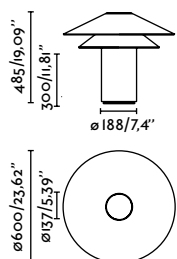

20069

● ● White + Beige 274,90€

Material	Body Steel
	Shade Parchment
Light Source	1 E27 max. 15W
Bulb incl.	No
Recom. Bulb	17463
Class	II
Voltage (V/Hz)	100V-240V/50-60Hz
Cable	2.1 MT