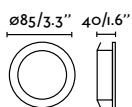

*Drivers info pag. 596-597

*Drivers info pag. 596-597