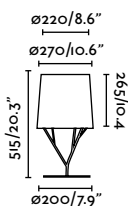

Tree table
Estudi Ribaudí

- 29866 Matt Black + Black **217,50€**
- 29867 Matt White + White **217,45€**

Material	Body Steel
	Shade Textile
Light Source	1 E27 max. 15W
Bulb incl.	No
Recom. Bulb	17464
Class	II
Voltage (V/Hz)	100V-240V/50-60Hz
Cable	1.8 MT

Tree floor
Estudi Ribaudí

- 29868 Matt Black + Black **435,95€**
- 29869 Matt White + White **435,95€**

Material	Body Steel
	Shade Textile
Light Source	1 E27 max. 15W
Bulb incl.	No
Recom. Bulb	17464
Class	II
Voltage (V/Hz)	100V-240V/50-60Hz
Cable	2 MT

Suspended
242