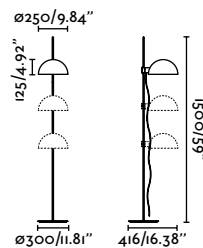

Dominica table
Faro Lab

- 20033-122 Matt Black + Beige **208,50€**
- 20033-123 Matt Black + Matt Black **208,50€**

Material	Body Steel
	Shade Steel
Light Source	1 E27 max. 15W
Bulb incl.	No
Recom. Bulb	17463
Class	II
Voltage (V/Hz)	100V-240V/50-60Hz
Cable	1.5 MT

Dominica floor
Faro Lab

- 20034-122 Matt Black + Beige **291,70€**
- 20034-123 Matt Black + Matt Black **291,70€**

Material	Body Steel
	Shade Steel
Light Source	1 E27 max. 15W
Bulb incl.	No
Recom. Bulb	17463
Class	II
Voltage (V/Hz)	100V-240V/50-60Hz
Cable	3.5 MT