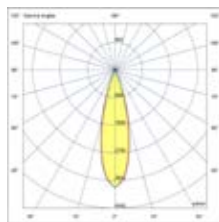

**Suau tray right**  
Nahtrang

- 62122 ● Matt White 157,10€
- 62123 ● Grey 157,10€

<b>Material</b>	Body Aluminium+Steel
<b>Power</b>	3W
<b>Lumen Output</b>	140lm
<b>Light Source</b>	HIGH POWER LED 3000K
<b>Reader</b>	3W, 3000K, 140lm
<b>Class</b>	I
<b>CRI</b>	>80
<b>Voltage (V/Hz)</b>	100V-240V/50-60Hz
<b>Beam angle</b>	30°