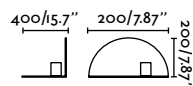

Nit Left
Goula / Figuera

01004 ● Matt Black 94,65€

Material	Body Steel
Light Source	1 E27 max. 15W
Bulb incl.	No
Recom. Bulb	17464
Class	II
Voltage (V/Hz)	100V-240V/50-60Hz
Cable	1.7 MT

Nit right
Goula / Figuera

01006 ● Matt Black 94,65€

Material	Body Steel
Light Source	1 E27 max. 15W
Bulb incl.	No
Recom. Bulb	17464
Class	II
Voltage (V/Hz)	100V-240V/50-60Hz
Cable	1.7 MT