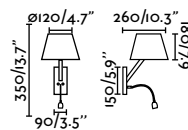

Moma

- 68504 Chrome + White **78,70€**
- 68505 Chrome + Black **78,70€**

Material	Body Steel
	Shade Textile
Light Source	1 E27 max. 15W
Bulb incl.	No
Recom. Bulb	17463
Class	I
Voltage (V/Hz)	100V-240V/50-60Hz

Moma reader

- 68506 Chrome + White **110,70€**
- 68507 Chrome + Black **110,70€**

Material	Body Steel
	Shade Textile
Light Source	1 E27 max. 15W
Bulb incl.	No
Recom. Bulb	17463
Reader	1W, 6000K, 80lm
Driver incl.	Yes
Class	I
Voltage (V/Hz)	100V-240V/50-60Hz

Table&Floor
162