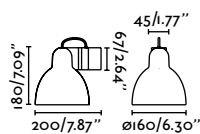

- 64270 ●● Shiny Black + White **186,50€**
- 64271 ●● Shiny Black + Shiny Black **186,50€**
- 64272 ●● Shiny Black + Pink **186,50€**
- 64273 ●||| Shiny Black + Black & White Gloss **216,50€**
- 64274 ●● Shiny Black + Blue **186,50€**

Material	Body Aluminium
	Shade Ceramic
Light Source	1 E27 max. 15W
Bulb incl.	No
Recom. Bulb	17463
Class	II
Voltage (V/Hz)	100V-240V/50-60Hz

Suspended Table&Floor
186 72