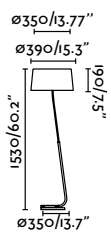

Suspended
242

Wall
416