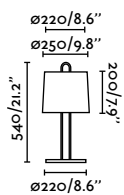

Montreal table
Nahtrang

- 24034-04 Matt White + White **176,70€**
- 24034-05 Matt White + Beige **176,70€**

Material	Body Steel
	Shade Textile
Light Source	1 E27 max. 15W
Bulb incl.	No
Recom. Bulb	17463
Class	II
Voltage (V/Hz)	100V-240V/50-60Hz
Cable	1.8 MT

Montreal floor
Nahtrang

- 24036-07 Matt White + White **328,50€**
- 24036-08 Matt White + Beige **328,50€**
- 24037-07 Chrome + White **369,10€**
- 24037-08 Chrome + Beige **369,10€**
- 24037-09 Chrome + Black **369,10€**

Material	Body Steel
	Shade Textile
Light Source	1 E27 max. 15W
Bulb incl.	No
Recom. Bulb	17464
Class	II
Voltage (V/Hz)	100V-240V/50-60Hz
Cable	2.1 MT

*Structures and shades also sold separately 598-601