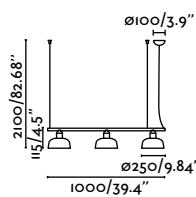

Table&Floor
68   **Wall**
334