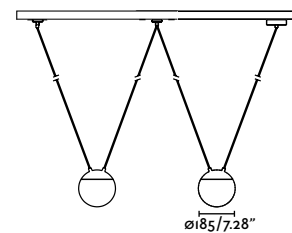

**Mine Glass Space 2L**  
Nahtrang

28375-2L  Matt White **384,65€**  
28376-2L  Dark Grey **384,65€**

<b>Material</b>	<b>Body</b> Aluminium+Wood
	<b>Diff</b> Glass + Opal
<b>Light Source</b>	2 E27 max. 15W
<b>Bulb incl.</b>	No
<b>Recom. Bulb</b>	17463
<b>Class</b>	II
<b>Voltage (V/Hz)</b>	100V-240V/50-60Hz
<b>Cable</b>	4 MT