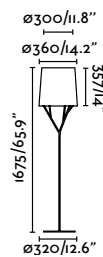

Suspended
242