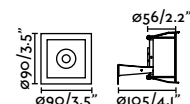

*Accessories page 526

*Drivers info pag. 596-597