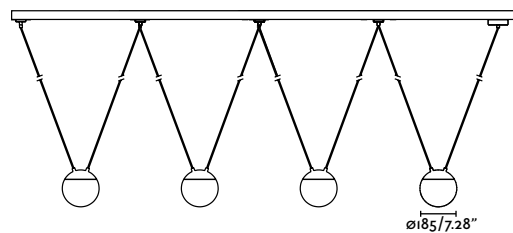

indoor

Suspended

**Mine Glass Space 5L**  
Nahtrang

- 28375-5L  Matt White **939,60€**
- 28376-5L  Dark Grey **939,60€**

<b>Material</b>	<b>Body</b> Aluminium+Wood
	<b>Diff</b> Glass + Opal
<b>Light Source</b>	5 E27 max. 15W
<b>Bulb incl.</b>	No
<b>Recom. Bulb</b>	17463
<b>Class</b>	II
<b>Voltage (V/Hz)</b>	100V-240V/50-60Hz
<b>Cable</b>	10 MT