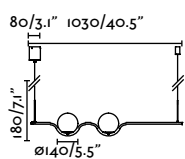

**Levita pendant floor**  
Nahtrang

- 29694 ● Shiny Gold 440,60€
- 29699 ● Matt Black 426,70€

<b>Material</b>	<b>Body Steel</b>
	<b>Diff Glass + Opal</b>
<b>Power</b>	7W
<b>Lumen Output</b>	700lm
<b>Light Source</b>	SMD LED 2700K
<b>Class</b>	II
<b>CRI</b>	>80
<b>Voltage (V/Hz)</b>	220V-240V/50-60Hz
<b>Cable</b>	1.5 MT