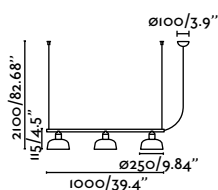

**Tatawin lineal M**  
Adolfo Abejón

- 20338-119 ●● Satin Black + Opal **585,00€**  
 20338-120 ●● Satin Black + Shiny Black **585,00€**

<b>Material</b>	<b>Body Steel</b>
	<b>Shade Glass</b>
<b>Light Source</b>	3 E27 max. 15W
<b>Bulb incl.</b>	No
<b>Recom. Bulb</b>	17463
<b>Class</b>	II
<b>Voltage (V/Hz)</b>	100V-240V/50-60Hz
<b>Cable</b>	2 MT