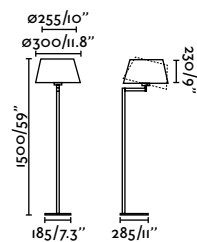

Artis table
Àlex & Manel Llusçà

68488 Bronze + White 210,10€

Material	Body Steel
	Shade Textile
Light Source	1 E27 max. 15W
Bulb incl.	No
Recom. Bulb	17463
Class	II
Voltage (V/Hz)	100V-240V/50-60Hz
Cable	2.4 MT

Artis floor
Àlex & Manel Llusçà

68489 Bronze + White 373,80€

Material	Body Steel
	Shade Textile
Light Source	1 E27 max. 15W
Bulb incl.	No
Recom. Bulb	17463
Class	II
Voltage (V/Hz)	100V-240V/50-60Hz
Cable	3.2 MT

Wall
402