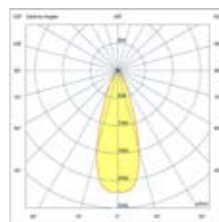

*Drivers info pag. 596-597

*Drivers info pag. 596-597