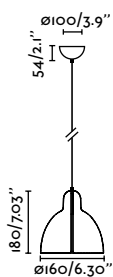

- 64255-124 NEW ●● Black + White **257,30€**
- 64255-125 NEW ●● Black + Shiny Black **265,50€**
- 64255-126 NEW ●● Black + Pink **261,80€**
- 64255-128 NEW ●● Black + Blue **362,70€**
- 64255-127 NEW ●||| Black + Black & White Gloss **272,10€**

Material	Body Steel
	Shade Ceramic
Light Source	1 E27 max. 15W
Bulb incl.	No
Recom. Bulb	17463
Class	II
Voltage (V/Hz)	100V-240V/50-60Hz
Cable	2.5 MT

Table&Floor
72

Wall
356