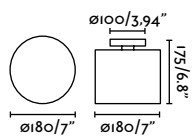

## Pote

63124 ● Matt White 64,10€  
 63125 ● Matt Black 64,10€

<b>Material</b>	<b>Body Aluminium</b>
<b>Light Source</b>	1 E27 max. 15W
<b>Bulb incl.</b>	No
<b>Recom. Bulb</b>	17463
<b>Class</b>	I
<b>Voltage (V/Hz)</b>	100V-240V/50-60Hz