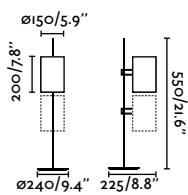

# Jellyfish

Designed by Nahtrang

**Guadalupe table**  
Faro Lab

- 20033-80 Matt Black + Beige **208,50€**
- 20033-81 Matt Black + Green **208,50€**

<b>Material</b>	<b>Body Steel</b>
	<b>Shade Steel</b>
<b>Light Source</b>	1 E27 max. 15W
<b>Bulb incl.</b>	No
<b>Recom. Bulb</b>	17463
<b>Class</b>	II
<b>Voltage (V/Hz)</b>	100V-240V/50-60Hz
<b>Cable</b>	1.5 MT