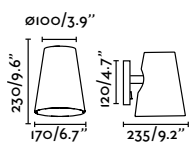

Lupe
Jordi Busquets

20031-88 ●● Black + Beige 105,20€

Material	Body Steel
	Shade Textile
Light Source	1 E27 max. 15W
Bulb incl.	No
Recom. Bulb	17463
Class	I
Voltage (V/Hz)	100V-240V/50-60Hz

Lupe reader
Jordi Busquets

20032-88 ●● Black + Beige 153,20€
29996 ●● Chrome + White 136,80€

Material	Body Steel
	Shade Steel
Light Source	1 E27 max. 15W
Bulb incl.	No
Recom. Bulb	17463
Reader	1W, 3000K, 100lm
Driver incl.	Yes
Class	I
Voltage (V/Hz)	100V-240V/50-60Hz

Table&Floor
148