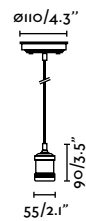

64137 ● Old Gold 41,50€
65134 ● Black 42,70€

Material	Body Steel
Light Source	1 E27 max. 15W
Bulb incl.	No
Recom. Bulb	17425
Class	I
Voltage (V/Hz)	100V-240V/50-60Hz
Cable	1.5 MT