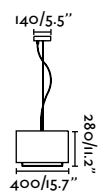

**Vesper 600**  
Nahtrang

29986  Matt White + Beige **249,00€**

29987  Brown + Beige **249,00€**

<b>Material</b>	<b>Body</b> Steel
	<b>Diff</b> PC + Opal
	<b>Shade</b> Textile
<b>Light Source</b>	2 E27 max. 15W
<b>Bulb incl.</b>	No
<b>Recom. Bulb</b>	17463
<b>Class</b>	I
<b>Voltage (V/Hz)</b>	100V-240V/50-60Hz
<b>Cable</b>	2 MT