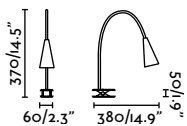

## Juliet

- 41025N ● Chrome 103,40€

<b>Material</b>	<b>Body</b> Aluminium+Steel
<b>Power</b>	3W
<b>Lumen Output</b>	150lm
<b>Light Source</b>	SMD LED 3000K
<b>Reader</b>	3W, 3000K, 150lm
<b>Class</b>	II
<b>CRI</b>	>80
<b>Voltage (V/Hz)</b>	100V-240V/50-60Hz
<b>Beam angle</b>	30°