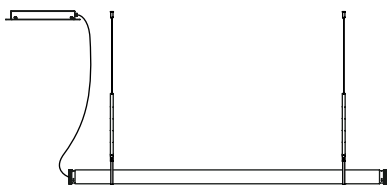

1 unit Fris Pro 155
1 unit Hook 47 x2