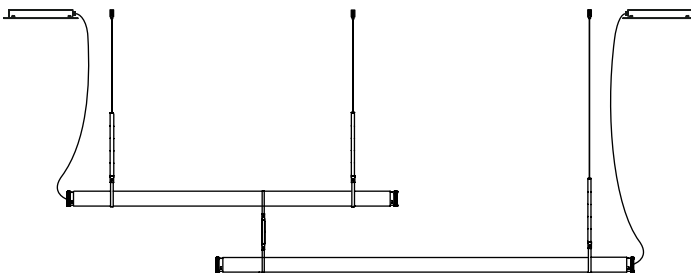

1 unit Fris 155
1 unit Hook 47 x2
1 unit Canopy

2 units Fris 215
2 units Hook 47 x2
1 unit Canopy
1 unit Side cover

Product notes: Max. 3x Fris 155
Max. 2x Fris 215

2 units Fris 215
2 units Double hook 96
1 unit Canopy