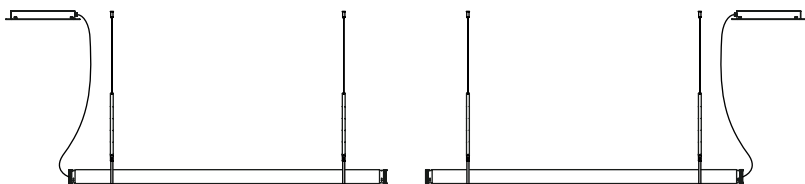

2 units Fris Pro 155
2 units Hook 47 x2