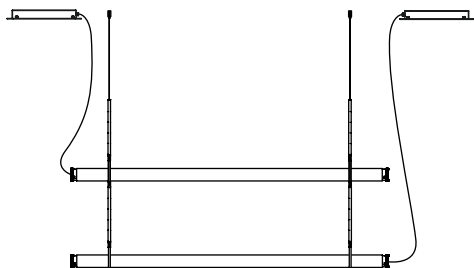

2 units Fris Pro 155
2 units Hook double 96