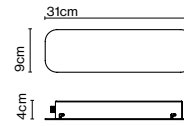

A666-244-16	● Black - 100W 24V	Triac	II
A666-246-16	● Black - 100W 24V	Casambi	I
A666-245-16	● Black - 100W 24V	DALI	I

Product type: Ceiling
 Luminaire: 220 - 240 VAC
 Weight: Weight 0,7 kg – Gross 1 kg
 Package: 34 x 21 x 7 cm - 1 kg - VOL - 0,01 m³