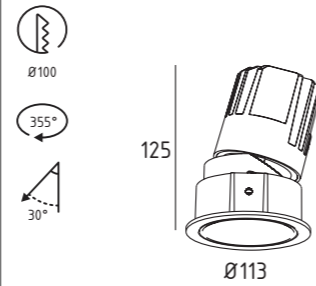

Adjustable

Angle	CRI	CCT	Color
WE B31180 -	- 90		
BEAM ANGLE	CCT	COLOR	
1 5 15°	2 7 2700K	W D	White Trim, Dark Chrome Reflector
2 4 24°	3 0 3000K	W G	White Trim, Gold Reflector
3 6 36°	4 0 4000K	W S	White Trim, Silver Reflector
5 5 55°		W W	White Trim, Matt White Reflector

COB / max. 25.6W / 700mA / 3374lm / CRI90 / 3000K