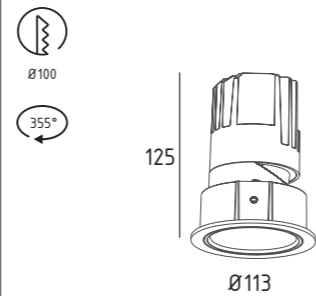

Fixed

Angle	CRI	CCT	Color
WE B31181 -	- 90		
BEAM ANGLE	CCT	COLOR	
1 5 15°	2 7 2700K	W D	White Trim, Dark Chrome Reflector
2 4 24°	3 0 3000K	W G	White Trim, Gold Reflector
3 6 36°	4 0 4000K	W S	White Trim, Silver Reflector
5 5 55°		W W	White Trim, Matt White Reflector

COB / max. 25.6W / 700mA / 3374lm / CRI90 / 3000K