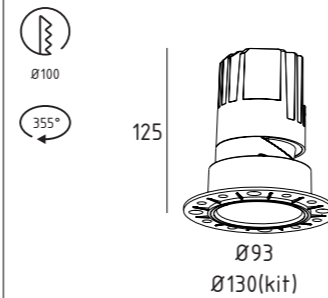

Fixed

WE B31183 - Angle - 90 - CRI - CCT - Color

BEAM ANGLE	CCT	COLOR
1 5 15°	2 7 2700K	W D Dark Chrome Reflector
2 4 24°	3 0 3000K	W G Gold Reflector
3 6 36°	4 0 4000K	W S Silver Reflector
5 5 55°		W W Matt White Reflector

COB / max. 25.6W / 700mA / 3374lm / CRI90 / 3000K