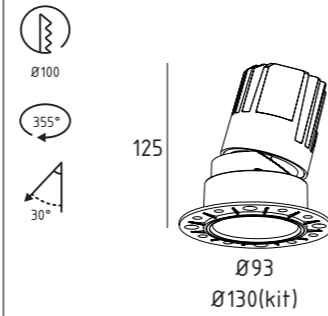

Adjustable

WE B31182 - Angle - 90 - CRI - CCT - Color

BEAM ANGLE	CCT	COLOR
1 5 15°	2 7 2700K	W D Dark Chrome Reflector
2 4 24°	3 0 3000K	W G Gold Reflector
3 6 36°	4 0 4000K	W S Silver Reflector
5 5 55°		W W Matt White Reflector

COB / max. 25.6W / 700mA / 3374lm / CRI90 / 3000K