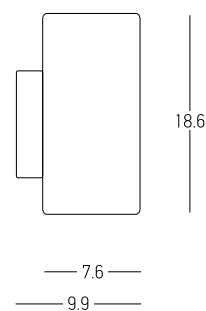

Bulb 1x GU10
Power 9W MAX
Input 220-240V, 50/60Hz
IP 54
Dimensions Ø: 7.6cm L: 9.9cm H: 14.8cm
Material ABS - PC Diffuser
Color White / **Code E185**

Bulb 2x GU10
Power 9W MAX
Input 220-240V, 50/60Hz
IP 54
Dimensions Ø: 7.6cm L: 9.9cm H: 18.6cm
Material ABS - PC Diffuser
Special Feature Up - Down Lighting
Color White / **Code E186**