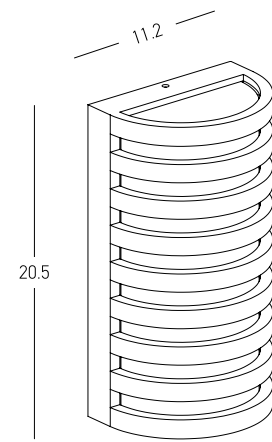

Bulb 1x E27
Power 15W MAX
Input 220-240V, 50/60Hz
IP 65
Dimensions L: 20.5cm W: 14.5cm H: 43cm
Base L: 3.3cm W: 9cm H: 9cm
Material Aluminium - Clear Diffuser
Color Dark Brown / **Code E343**

Power 10W
 Input 220-240V, 50/60Hz
 Color Temperature 3000K
 Lumen 929Lm
 Cri 80
 IP 65
 Dimensions L: 8cm W: 11.2cm H: 20.5cm
 Material Aluminium - PC Diffuser
 Color Dark Brown / **Code E341**