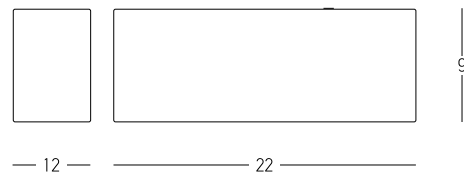

Bulb 1x E27
Power 18W MAX
Input 220-240V, 50/60Hz
IP 44
Dimensions L: 12cm W: 22cm H: 9cm
Material Aluminium - Tempered Glass
Special Feature Up - Down Lighting
Color Graphite / **Code E146**