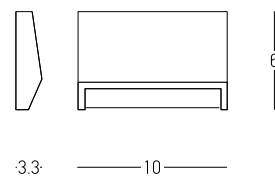

Power 3W
Input 220-240V, 50/60Hz
Color Temperature 3000K
Lumen 92Lm
Cri 80
IP 54
Dimensions Ø: 13.5cm L: 3.2cm
Material ABS
Color Graphite / **Code E183**
White / **Code E184**

Power 2W
Input 220-240V, 50/60Hz
Color Temperature 3000K
Lumen 88Lm
Cri 80
IP 54
Dimensions L: 3.3cm W: 10cm H: 6cm
Material ABS
Color Graphite / **Code E181**
White / **Code E182**