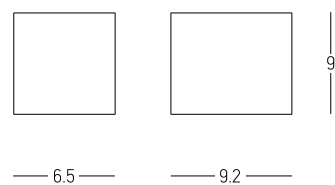

Bulb 2x GU10 LED
Power 7W MAX
Input 220-240V, 50/60Hz
IP 54
Dimensions L: 9.5cm W: 6.8cm H: 15cm
Material ABS - Acrylic
Special Feature Up - Down Lighting
Color Sandy Black / **Code E307**

Bulb 1x GU10 LED
Power 7W MAX
Input 220-240V, 50/60Hz
IP 54
Dimensions L: 9.5cm W: 6.8cm H: 7.5cm
Material ABS - Acrylic
Color Sandy Black / **Code E306**

Bulb 2x GU10
Power 15W MAX
Input 220-240V, 50/60Hz
IP 54
Dimensions L: 9.2cm W: 6.5cm H: 15cm
Material Aluminium - Tempered Glass
Special Feature Up - Down Lighting
Color Sandy White / **Code E151**

Bulb 1x GU10
Power 15W MAX
Input 220-240V, 50/60Hz
IP 54
Dimensions L: 9.2cm W: 6.5cm H: 9cm
Material Aluminium - Tempered Glass
Color Sandy White / **Code E150**