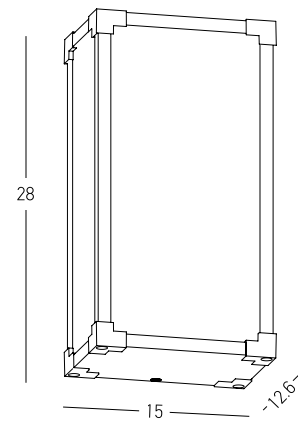

Power 12W
Input 220-240V, 50/60Hz
Color Temperature 3000K
Lumen 816Lm
Cri 80
IP 65
Dimensions L: 12.6cm W: 15cm H: 28cm
Material Aluminium - Opal PC Diffuser
Color Dark Brown / **Code E263**