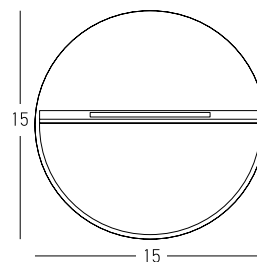

Power 7W
Input 220-240V, 50/60Hz
Color Temperature 3000K
Lumen 480Lm
Cri 80
IP 65
Dimensions Ø: 15cm L: 3.7cm
Material Aluminium - PC Diffuser
Color Graphite / **Code E242-G**
Sandy White / **Code E242-W**