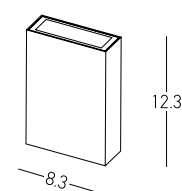

Power 11W
Input 220-240V, 50/60Hz
Color Temperature 3000K
Lumen 653Lm
Cri 80
IP 54
Dimensions L: 7.5cm W: 22cm H: 3.2cm
Material Aluminium - Tempered Glass
Color Sandy White / **Code E168**

Power 2x 2W
Input 220-240V, 50/60Hz
Color Temperature 3000K
Lumen 320Lm
Cri 80
IP 65
Dimensions L: 3cm W: 8.3cm H: 12.3cm
Material ABS - PC Diffuser
Special Feature Up - Down Lighting
Color White / **Code E216**