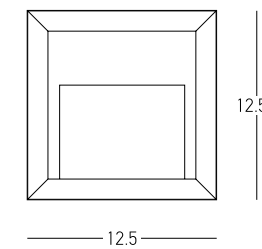

Power 2W
Input 220-240V, 50/60Hz
Color Temperature 3000K
Lumen 69Lm
Cri 80
IP 65
Dimensions L: 2.5cm W: 12.5cm H: 12.5cm
Material ABS
Color Graphite / **Code E230**