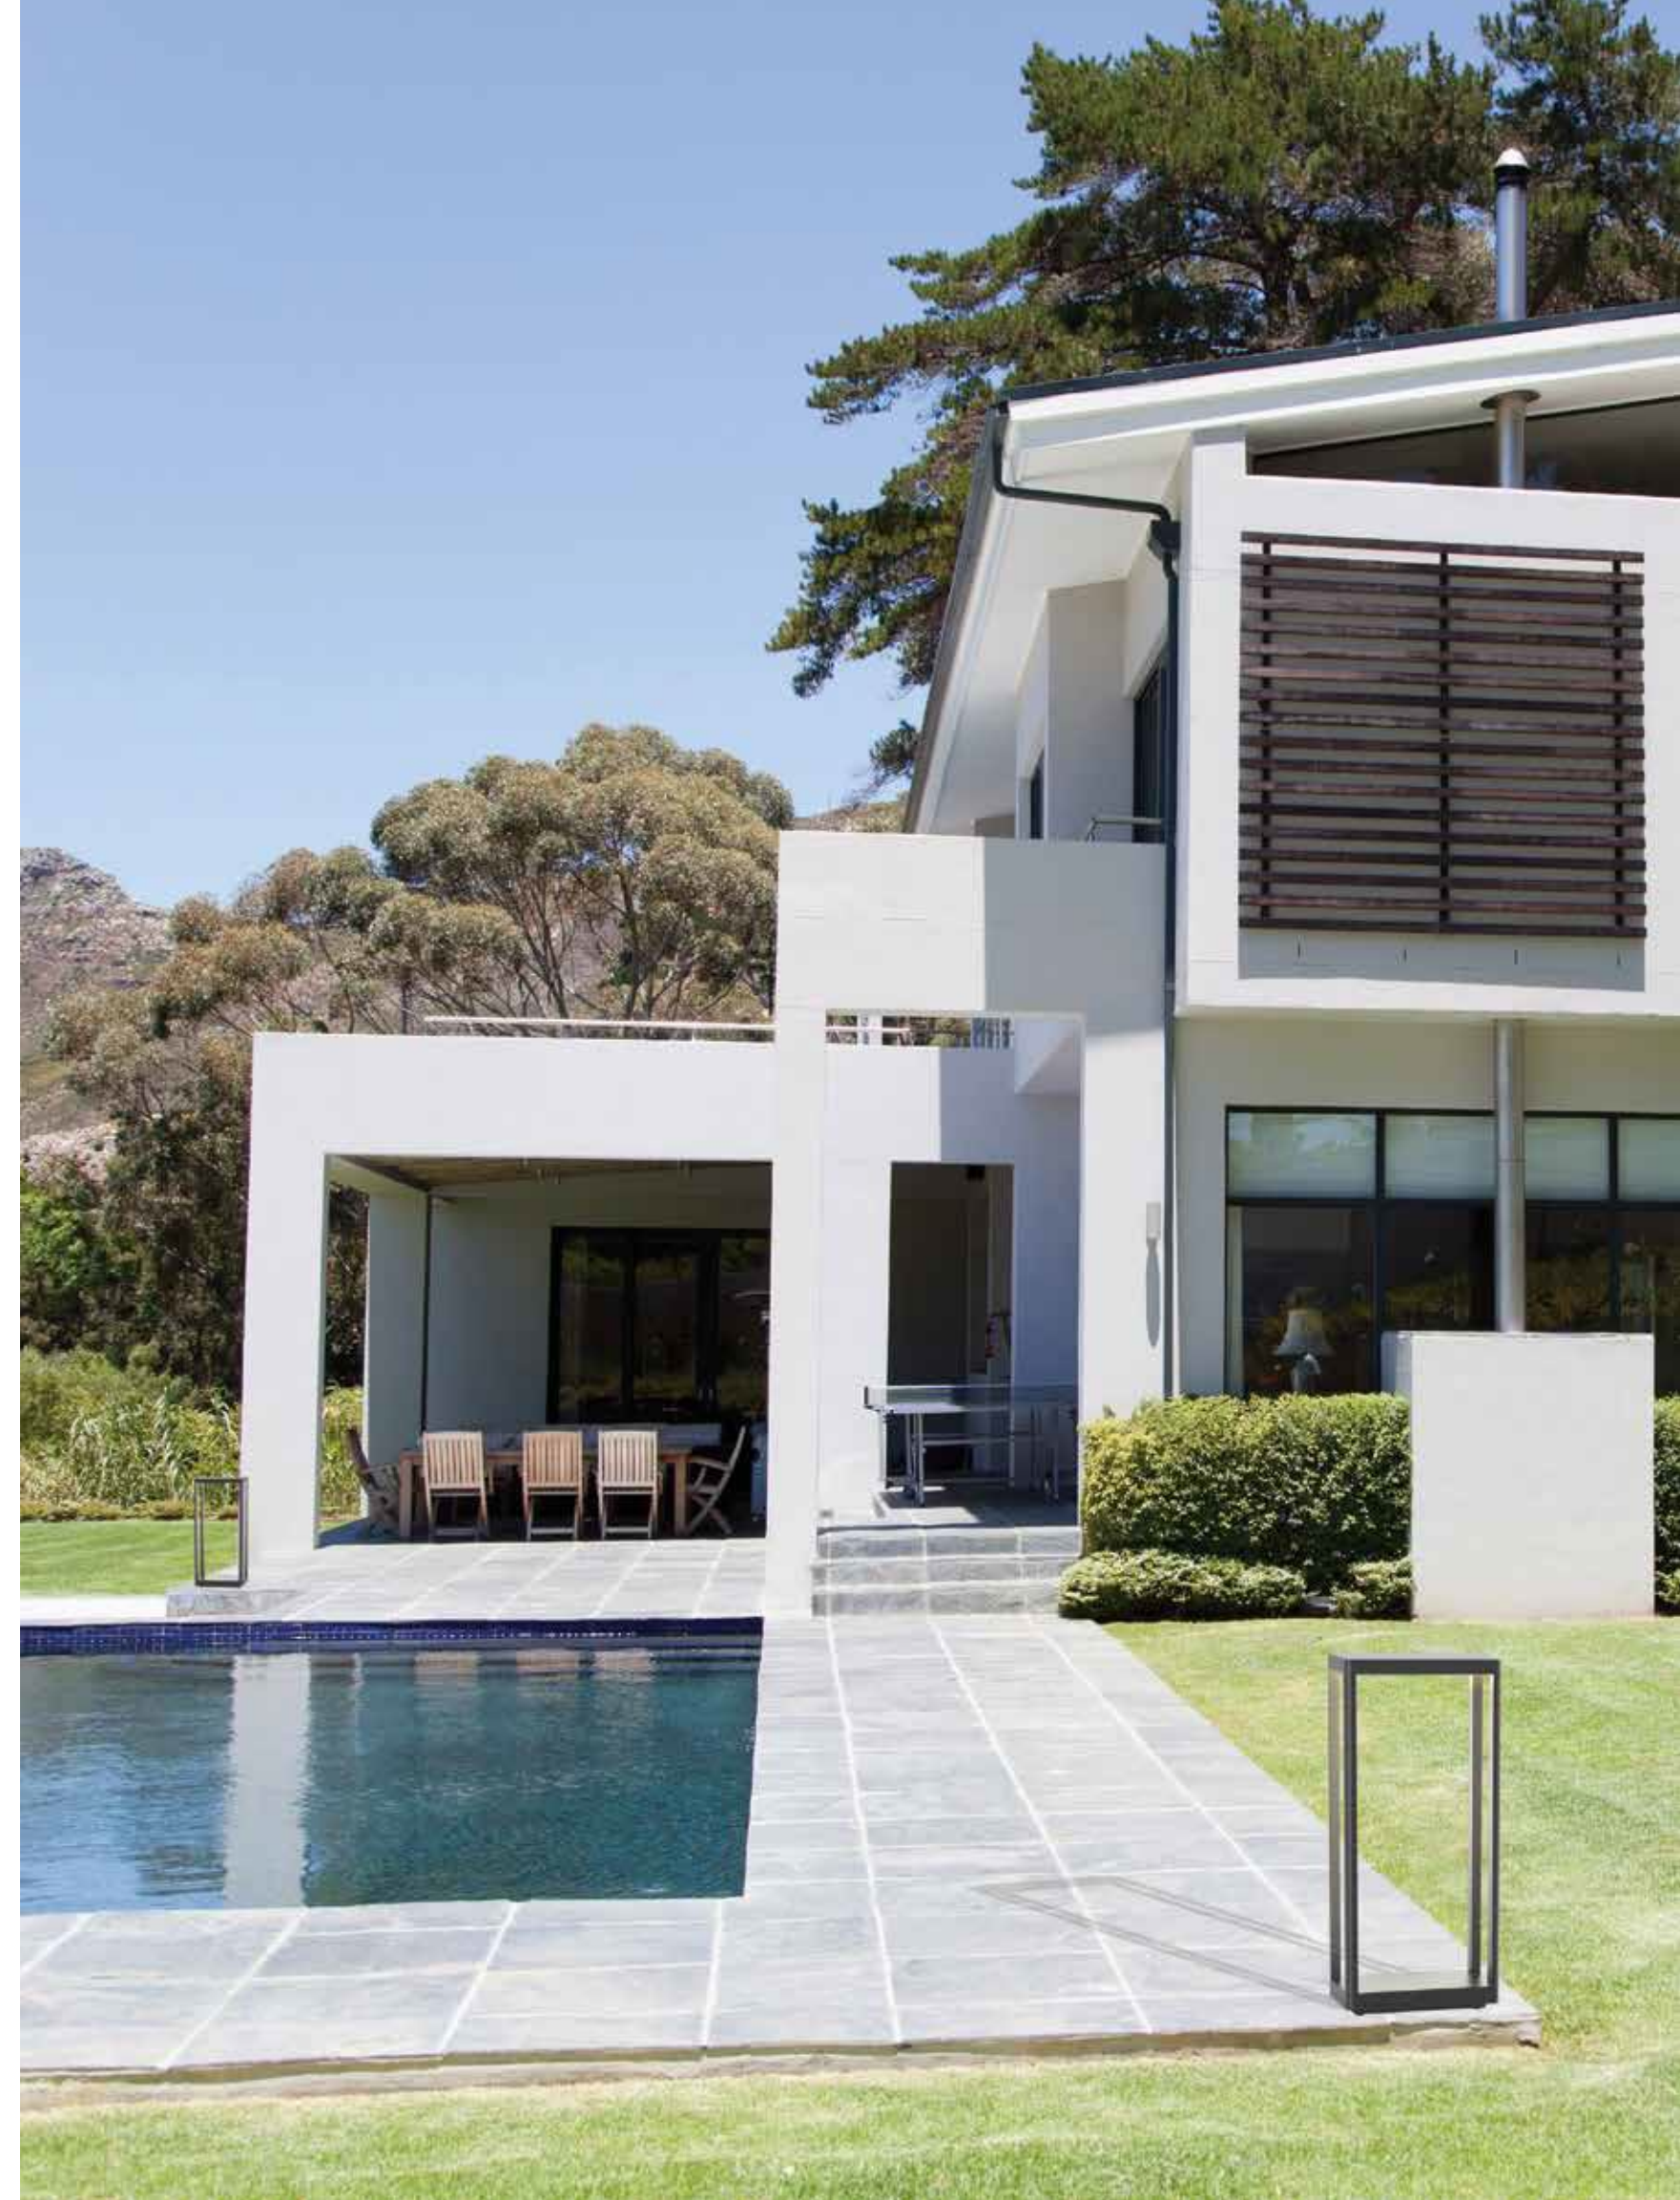

Power 8W
Input 220-240V, 50/60Hz
Color Temperature 3000K
Lumen 587Lm
Cri 80
IP 65
Dimensions L: 8.5cm W: 23cm H: 50cm
Material Aluminium - Clear Glass
Color Graphite / **Code E335**