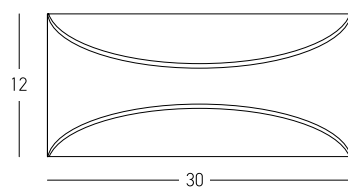

Power 11W
Input 220-240V, 50/60Hz
Color Temperature 3000K
Lumen 640Lm
Cri 80
IP 65
Dimensions L: 9.6cm W: 30cm H: 12cm
Material Aluminium - Opal PC Diffuser
Special Feature Up - Down Lighting
Color Dark Grey / **Code E265**
Color Dark Brown / **Code E266**