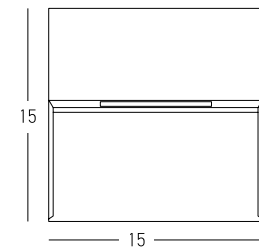

Power 7W
Input 220-240V, 50/60Hz
Color Temperature 3000K
Lumen 480Lm
Cri 80
IP 65
Dimensions L: 3.7cm W: 15cm H: 15cm
Material Aluminium - PC Diffuser
Color Graphite / **Code E241-G**
Sandy White / **Code E241-W**