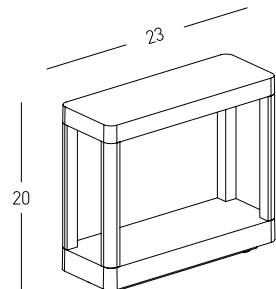

Power 8W
Input 220-240V, 50/60Hz
Color Temperature 3000K
Lumen 587Lm
Cri 80
IP 65
Dimensions L: 8.5cm W: 23cm H: 20cm
Material Aluminium - Clear Glass
Color Graphite / **Code E334**