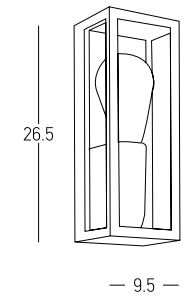

Bulb 1x E27
Power 15W MAX
Input 220-240V, 50/60Hz
IP 65
Dimensions L: 9cm W: 9.5cm H: 26.5cm
Material Aluminium - Clear Diffuser
Color Sandy Black / **Code E201**