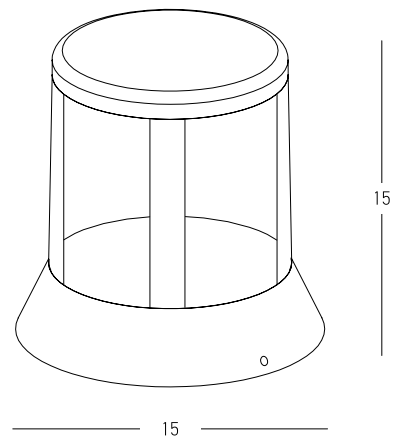

Power 8W
Input 220-240V, 50/60Hz
Color Temperature 3000K
Lumen 557Lm
Cri 80
IP 65
Dimensions Ø: 15cm H: 15cm
Material Aluminium - Clear Diffuser
Color Graphite / **Code E337**