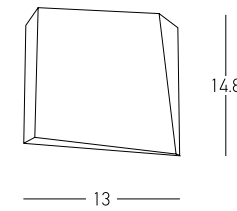

Power 10W
Input 220-240V, 50/60Hz
Color Temperature 3000K
Lumen 498Lm
Cri 80
IP 54
Dimensions L: 9cm W: 9.5cm H: 24cm
Material Aluminium - PC Diffuser
Color Black / **Code E318**

Power 2x 3W
Input 220-240V, 50/60Hz
Color Temperature 3000K
Lumen 540Lm
Cri 80
IP 54
Dimensions L: 11cm W: 13cm H: 14.8cm
Material Aluminium - PC Diffuser
Special Feature Up - Down Lighting
Color Graphite / **Code E114**