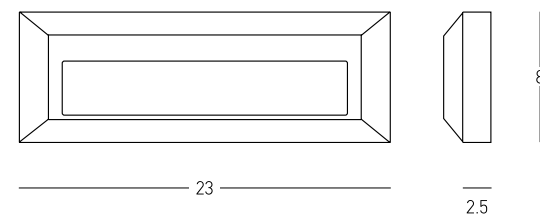

Power 3W
Input 220-240V, 50/60Hz
Color Temperature 3000K
Lumen 132Lm
Cri 80
IP 65
Dimensions L: 2.5cm W: 23cm H: 8cm
Material ABS
Color Graphite / **Code E229**