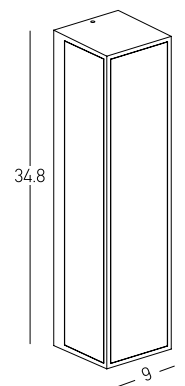

Power 10W
Input 220-240V, 50/60Hz
Color Temperature 3000K
Lumen 810Lm
Cri 80
IP 65
Dimensions L: 9cm W: 9.5cm H: 26.5cm
Material Aluminium - PC Diffuser
Color Sandy Black / **Code E202**

Bulb 1x E27
Power 15W MAX
Input 220-240V, 50/60Hz
IP 65
Dimensions L: 9cm W: 9.5cm H: 26.5cm
Material Aluminium - Clear Diffuser
Color Sandy Black / **Code E201**

Bulb 2x E27
Power 15W MAX
Input 220-240V, 50/60Hz
IP 54
Dimensions L: 9cm W: 8.6cm H: 34.8cm
Material Aluminium - Tempered Glass
Color Graphite / **Code E296**