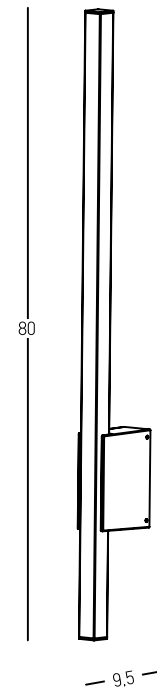

Power 12W
Input 220-240V, 50/60Hz
Color Temperature 3000K
Lumen 1187Lm
Cri 80
IP 65
Dimensions L: 9.5cm W: 4.5cm H: 80cm
Base L: 9cm W: 4.5cm H: 12.5cm
Material Aluminium - PC Diffuser
Color Graphite / **Code E287**