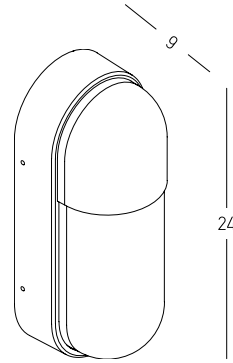

Power 10W
Input 220-240V, 50/60Hz
Color Temperature 3000K
Lumen 498Lm
Cri 80
IP 54
Dimensions L: 9cm W: 9.5cm H: 24cm
Material Aluminium - PC Diffuser
Color Black / **Code E318**