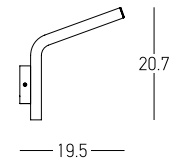

Power 9W
Input 220-240V, 50/60Hz
Color Temperature 3000K
Lumen 785Lm
Cri 80
IP 54
Dimensions L: 19.5cm W: 6cm H: 20.7cm
Material Aluminium - PC Diffuser
Color Graphite / **Code E205**