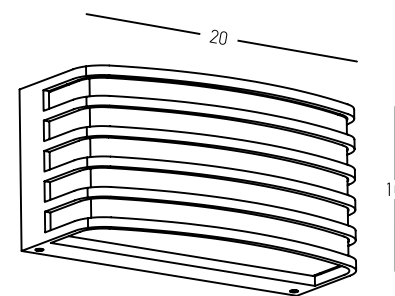

Power 10W
Input 220-240V, 50/60Hz
Color Temperature 3000K
Lumen 929Lm
Cri 80
IP 65
Dimensions L: 8cm W: 11.2cm H: 20.5cm
Material Aluminium - PC Diffuser
Color Dark Brown / **Code E341**

Bulb 1x E27
Power 20W MAX
Input 220-240V, 50/60Hz
IP 54
Dimensions L: 9cm W: 20cm H: 10cm
Material Aluminium - PC Diffuser
Color Dark Brown / **Code E275**