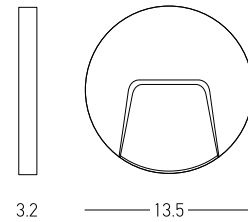

Power 3W
Input 220-240V, 50/60Hz
Color Temperature 3000K
Lumen 92Lm
Cri 80
IP 54
Dimensions Ø: 13.5cm L: 3.2cm
Material ABS
Color Graphite / **Code E183**
White / **Code E184**