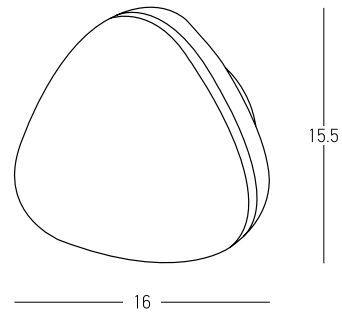

Power 10W
Input 220-240V, 50/60Hz
Color Temperature 3000K
Lumen 810Lm
Cri 80
IP 65
Dimensions L: 7.2cm W: 16cm H: 15.5cm
Material Aluminium - PC Diffuser
Color Graphite / **Code E195**