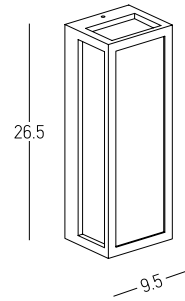

Power 10W
Input 220-240V, 50/60Hz
Color Temperature 3000K
Lumen 810Lm
Cri 80
IP 65
Dimensions L: 9cm W: 9.5cm H: 26.5cm
Material Aluminium - PC Diffuser
Color Sandy Black / **Code E202**