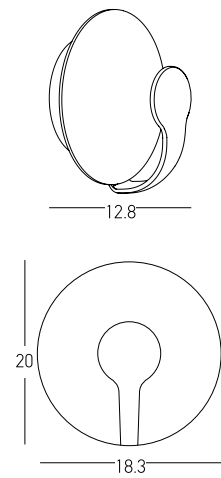

Power 7W
Input 220-240V, 50/60Hz
Color Temperature 3000K
Lumen 530Lm
Cri 80
IP 65
Dimensions L: 16.5cm W: 16cm H: 5cm
Material Aluminium - Tempered Glass
Special Feature Up - Down Lighting
Color Dark Brown / **Code E268**

Power 12W
Input 220-240V, 50/60Hz
Color Temperature 3000K
Lumen 880Lm
Cri 80
IP 65
Dimensions L: 12.8cm W: 18.3cm H: 20cm
Material Aluminium
Color Dark Brown - Sandy White / **Code E271**