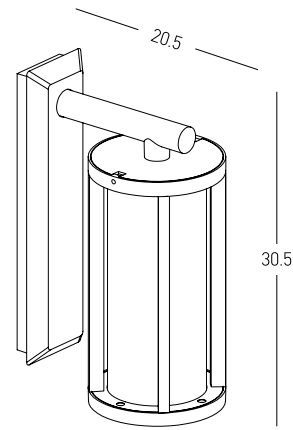

Bulb 1x E27
Power 15W MAX
Input 220-240V, 50/60Hz
IP 65
Dimensions L: 20.5cm W: 12.5cm H: 30.5cm
Base L: 3cm W: 7.5cm H: 28.5cm
Shade Dimensions Ø: 12.5cm H: 24cm
Material Aluminium - Clear Diffuser
Color Sandy Black / Code E338