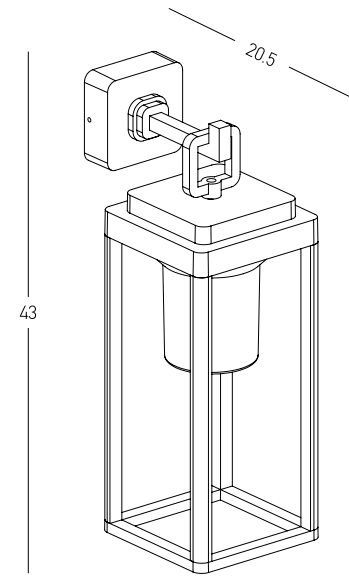

Bulb 1x E27
Power 15W MAX
Input 220-240V, 50/60Hz
IP 65
Dimensions L: 20.5cm W: 14.5cm H: 43cm
Base L: 3.3cm W: 9cm H: 9cm
Material Aluminium - Clear Diffuser
Color Dark Brown / **Code E343**