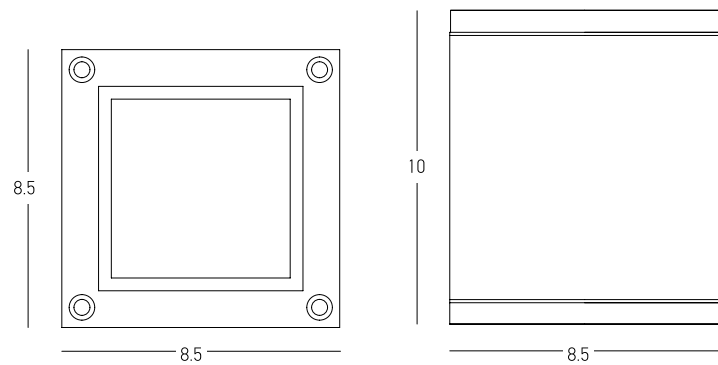

Bulb 1x GU10 LED
 Power 7W MAX
 Input 220-240V, 50/60Hz
 IP 54
 Dimensions Ø: 7.2-7.6cm H: 14cm
 Material ABS - Acrylic
 Color White Matt / **Code E308**
 Color Black Matt / **Code E309**

Bulb 1x GU10
Power 35W MAX
Input 220-240V, 50/60Hz
IP 65
Dimensions L: 8.5cm W: 8.5cm H: 10cm
Material Aluminium - Glass
Color Graphite / **Code E269**
Color Sandy White / **Code E270**