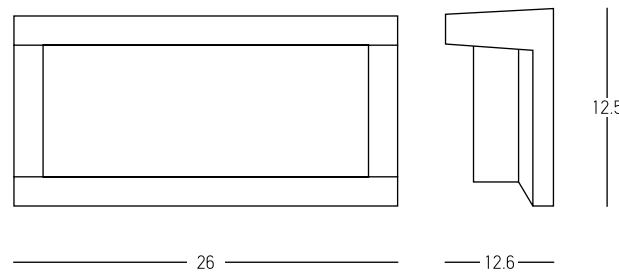

Bulb 1x E27
 Power 18W MAX
 Input 220-240V, 50/60Hz
 IP 54
 Dimensions L: 16.5cm W: 16.5cm H: 17.1cm
 Material Alumunium - PC Diffuser
 Color Graphite / **Code E127**

Bulb 1x E27
 Power 18W MAX
 Input 220-240V, 50/60Hz
 IP 54
 Dimensions L: 12.6cm W: 26cm H: 12.5cm
 Material Alumunium - PC Diffuser
 Color Graphite / **Code E128**