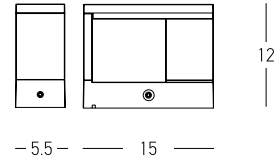

Power 17W
Input 220-240V, 50/60Hz
Color Temperature 3000K
Lumen 1488Lm
Cri 80
IP 65
Dimensions Ø: 16cm H: 220cm
Material Aluminium - PC Diffuser
Color Graphite / **Code E348**

Bulb 1x E27
 Power 15W MAX
 Input 220-240V, 50/60Hz
 IP 65
 Dimensions L: 20.5cm W: 12.5cm H: 30.5cm
 Base L: 3cm W: 7.5cm H: 28.5cm
 Shade Dimensions Ø: 12.5cm H: 24cm
 Material Aluminium - Clear Diffuser
 Color Sandy Black / Code E338

Bulb 2x E27
 Power 15W MAX
 Input 220-240V, 50/60Hz
 IP 65
 Dimensions L: 12.5cm W: 41.5cm H: 220cm
 Base Ø: 14.5cm H: 3cm
 Shade Dimensions Ø: 12.5cm H: 24cm
 Material Aluminium - Clear Diffuser
 Color Sandy Black / Code E339