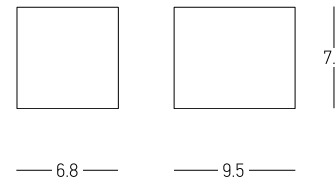

Bulb 1x GU10 LED
Power 7W MAX
Input 220-240V, 50/60Hz
IP 54
Dimensions L: 9.5cm W: 6.8cm H: 7.5cm
Material ABS - Acrylic
Color Sandy Black / **Code E306**