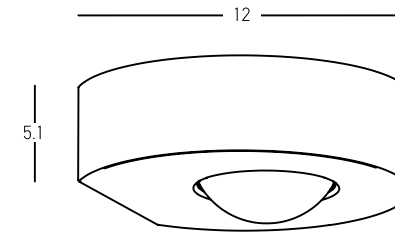

Power 9W
Input 220-240V, 50/60Hz
Color Temperature 3000K
Lumen 572Lm
Cri 80
IP 54
Dimensions L: 6.5cm W: 15cm H: 15cm
Beam Angle 45°
Material Aluminium - Tempered Glass
Color Graphite / **Code E273**