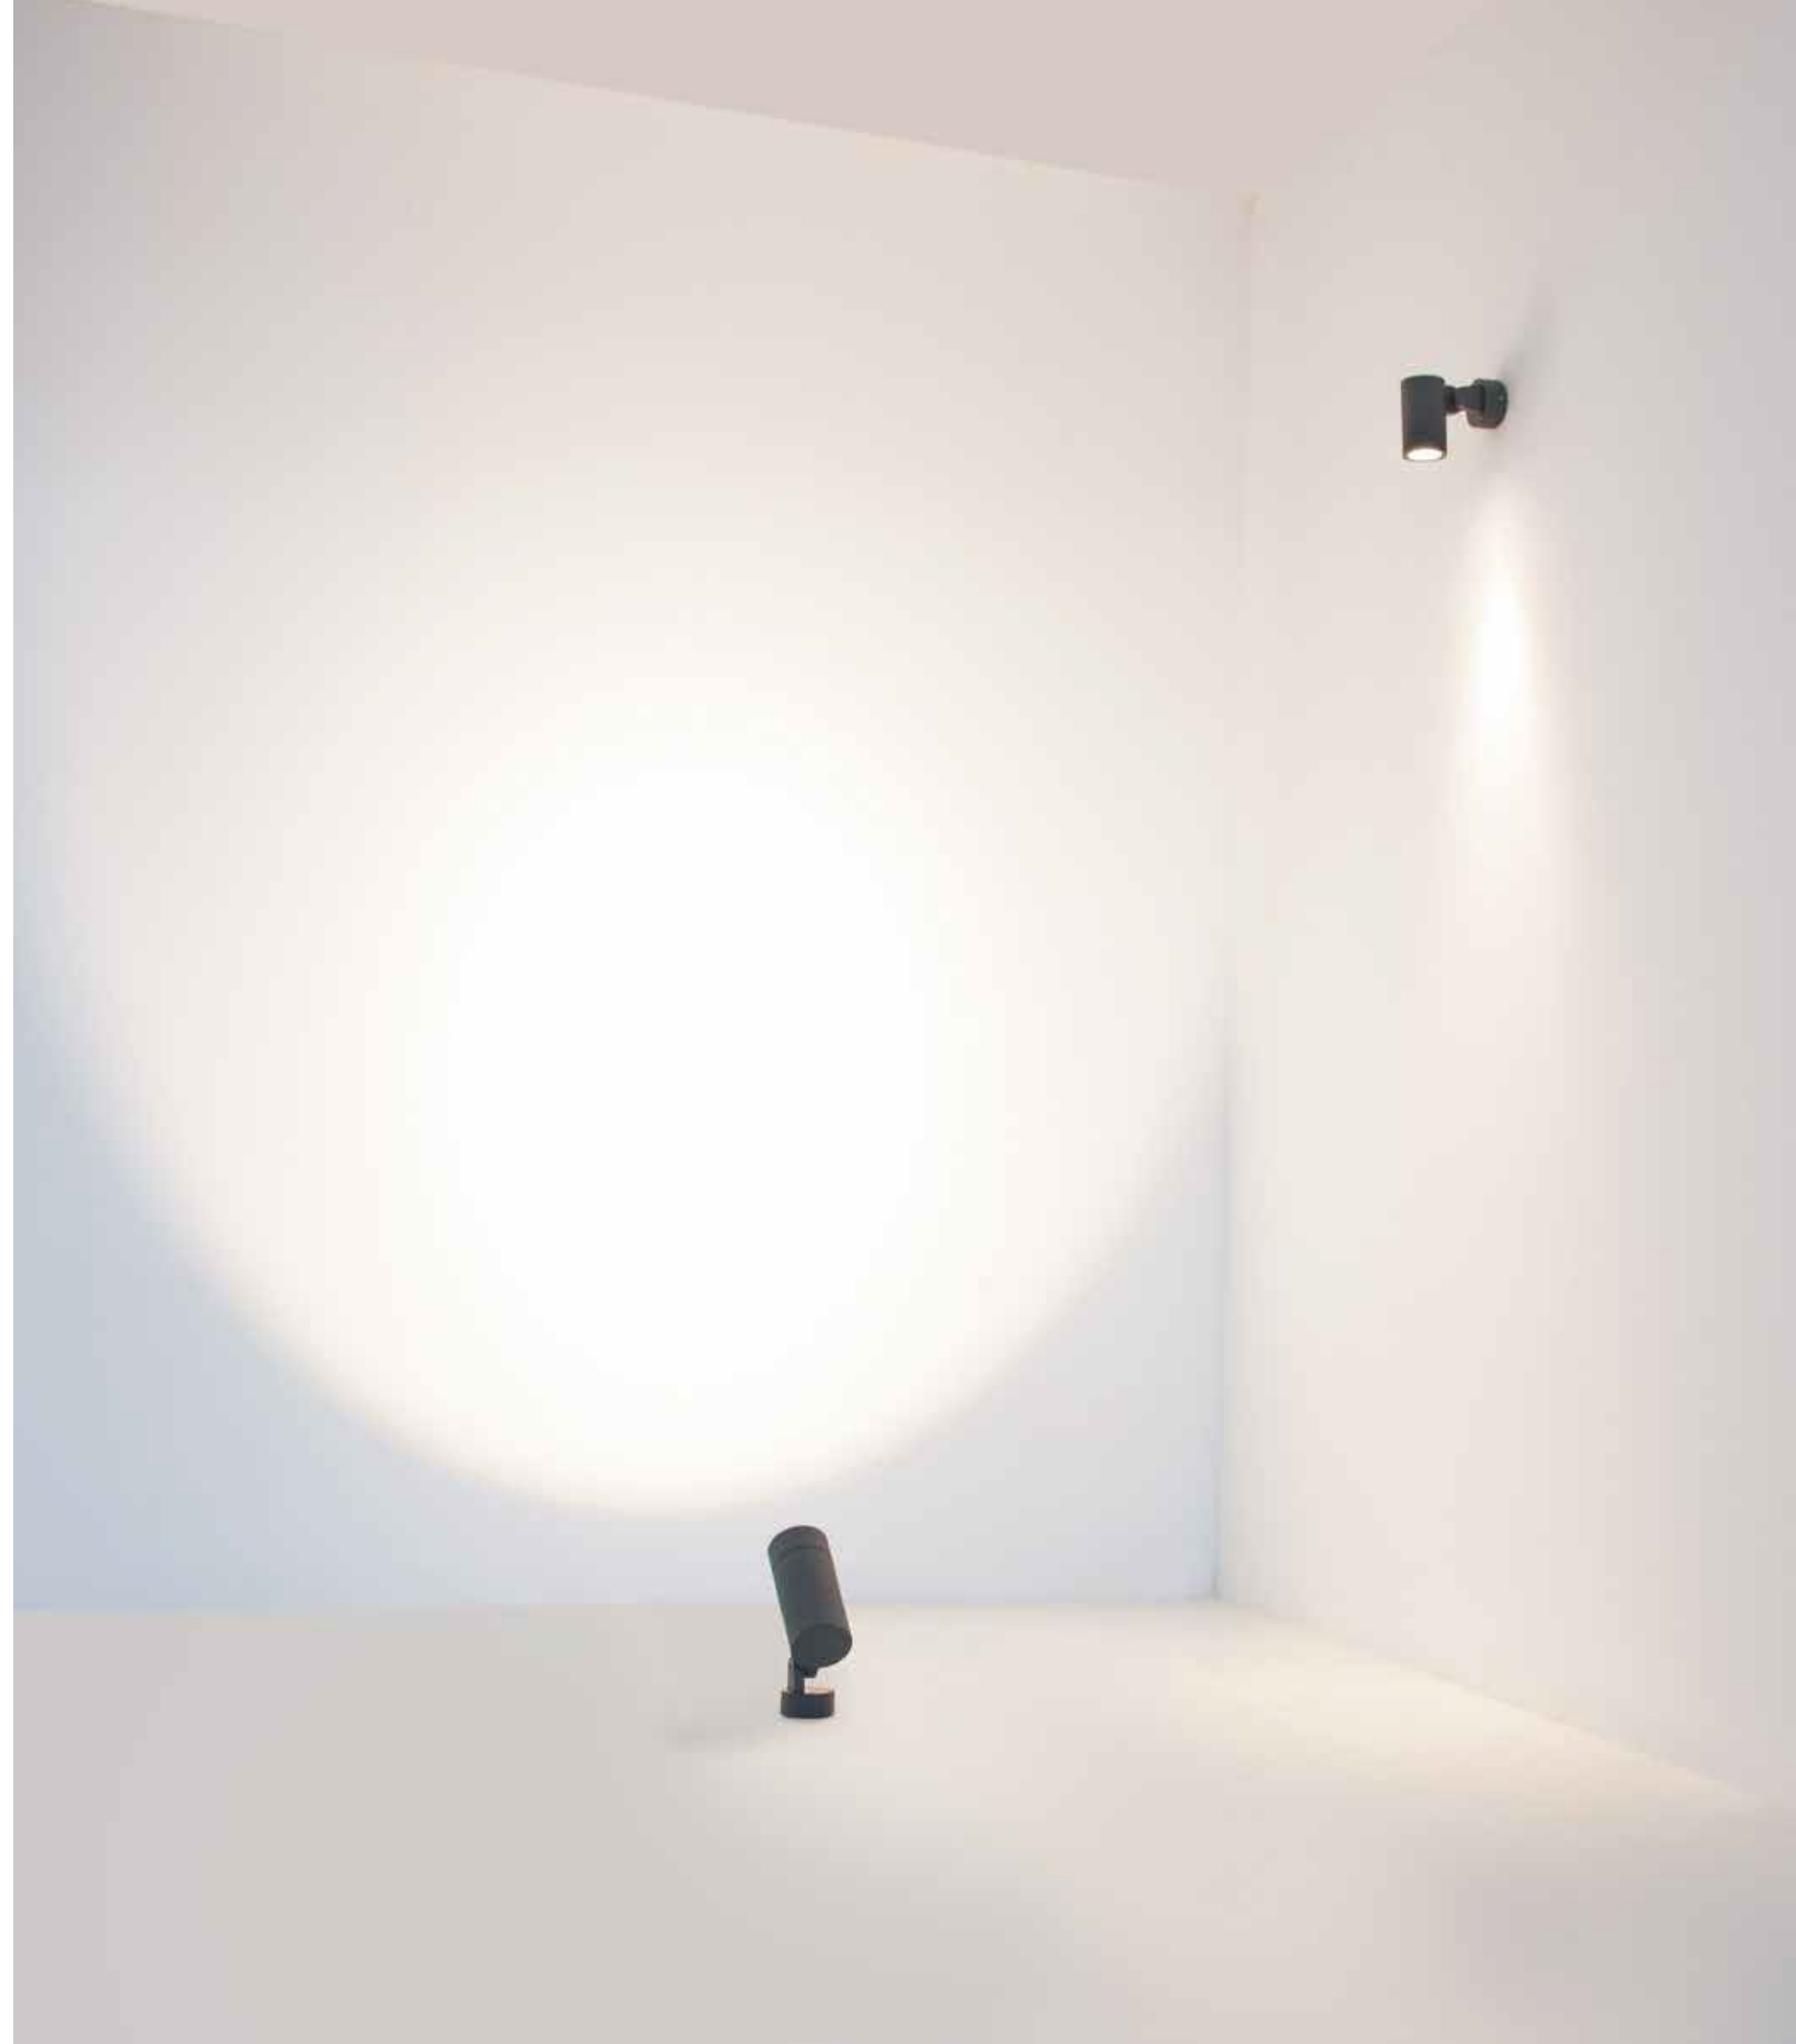

Bulb 1x GU10
Power 11W MAX
Input 220-240V, 50/60Hz
IP 65
Dimensions Ø: 8cm L: 14.3cm
Base Ø: 7cm
Material Aluminium - Tempered Glass
Color Graphite / **Code E236**

Power 15W
Input 220-240V, 50/60Hz
Color Temperature 3000K
Lumen 1243Lm
Cri 80
IP 65
Dimensions Ø: 8cm L: 16.2cm
Base Ø: 7cm
Optic 32°
Material Aluminium - Tempered Glass
Color Graphite / **Code E235**

Power 15W
Input 220-240V, 50/60Hz
Color Temperature 3000K
Lumen 1243Lm
Cri 80
IP 65
Dimensions Ø: 8cm L: 16.2cm
Base Ø: 7cm
Optic 12°
Material Aluminium - Tempered Glass
Color Graphite / **Code E235-12D**