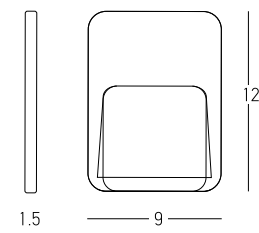

Power 1.5W
Input 220-240V, 50/60Hz
Color Temperature 3000K
Lumen 90Lm
Cri 80
IP 65
Dimensions L: 1.5cm W: 9cm H: 12cm
Material ABS - PC Diffuser
Color White / **Code E187**