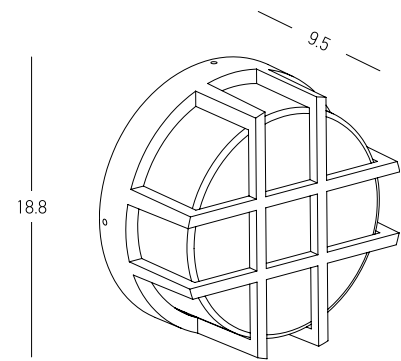

Power 10W
Input 220-240V, 50/60Hz
Color Temperature 3000K
Lumen 880Lm
Cri 80
IP 65
Dimensions Ø: 18.8cm L: 9.5cm
Material Aluminium - PC Diffuser
Color Dark Brown / Code E342