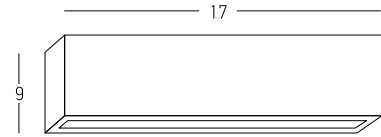

Power 4x 2.5W
Input 220-240V, 50/60Hz
Color Temperature 3000K
Lumen 720Lm
Cri 80
IP 54
Dimensions L: 17cm W: 5.5cm H: 9cm
Optic 38°
Material Aluminium - Tempered Glass
Color Dark Grey / **Code E250**

Power 4x 2.5W
Input 220-240V, 50/60Hz
Color Temperature 3000K
Lumen 720Lm
Cri 80
IP 54
Dimensions L: 17cm W: 5.5cm H: 9cm
Optic 12°
Material Aluminium - Tempered Glass
Color Dark Grey / **Code E250-12D**