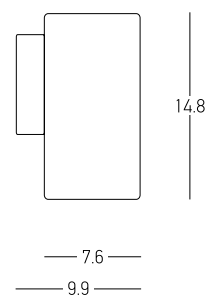

Bulb 1x GU10
 Power 15W MAX
 Input 220-240V, 50/60Hz
 IP 54
 Dimensions L: 9.2cm W: 6.5cm H: 9cm
 Material Aluminium - Tempered Glass
 Color Graphite / **Code E123**

Bulb 2x GU10
 Power 15W MAX
 Input 220-240V, 50/60Hz
 IP 54
 Dimensions L: 9.2cm W: 6.5cm H: 15cm
 Material Aluminium - Tempered Glass
 Special Feature Up - Down Lighting
 Color Graphite / **Code E122**

Bulb 1x GU10
 Power 15W MAX
 Input 220-240V, 50/60Hz
 IP 54
 Dimensions L: 9.2cm W: 6.5cm H: 9cm
 Material Aluminium - Tempered Glass
 Color Graphite / **Code E121**

Bulb 2x GU10 LED
 Power 7W MAX
 Input 220-240V, 50/60Hz
 IP 54
 Dimensions L: 9.5cm W: 6.8cm H: 15cm
 Material ABS - Acrylic
 Special Feature Up - Down Lighting
 Color Sandy Black / **Code E307**

Bulb 1x GU10 LED
 Power 7W MAX
 Input 220-240V, 50/60Hz
 IP 54
 Dimensions L: 9.5cm W: 6.8cm H: 7.5cm
 Material ABS - Acrylic
 Color Sandy Black / **Code E306**

Bulb 2x GU10
 Power 15W MAX
 Input 220-240V, 50/60Hz
 IP 54
 Dimensions L: 9.2cm W: 6.5cm H: 15cm
 Material Aluminium - Tempered Glass
 Special Feature Up - Down Lighting
 Color Sandy White / **Code E151**

Bulb 1x GU10
 Power 15W MAX
 Input 220-240V, 50/60Hz
 IP 54
 Dimensions L: 9.2cm W: 6.5cm H: 9cm
 Material Aluminium - Tempered Glass
 Color Sandy White / **Code E150**

Bulb 1x GU10
 Power 9W MAX
 Input 220-240V, 50/60Hz
 IP 54
 Dimensions Ø: 7.6cm L: 9.9cm H: 14.8cm
 Material ABS - PC Diffuser
 Color White / **Code E185**