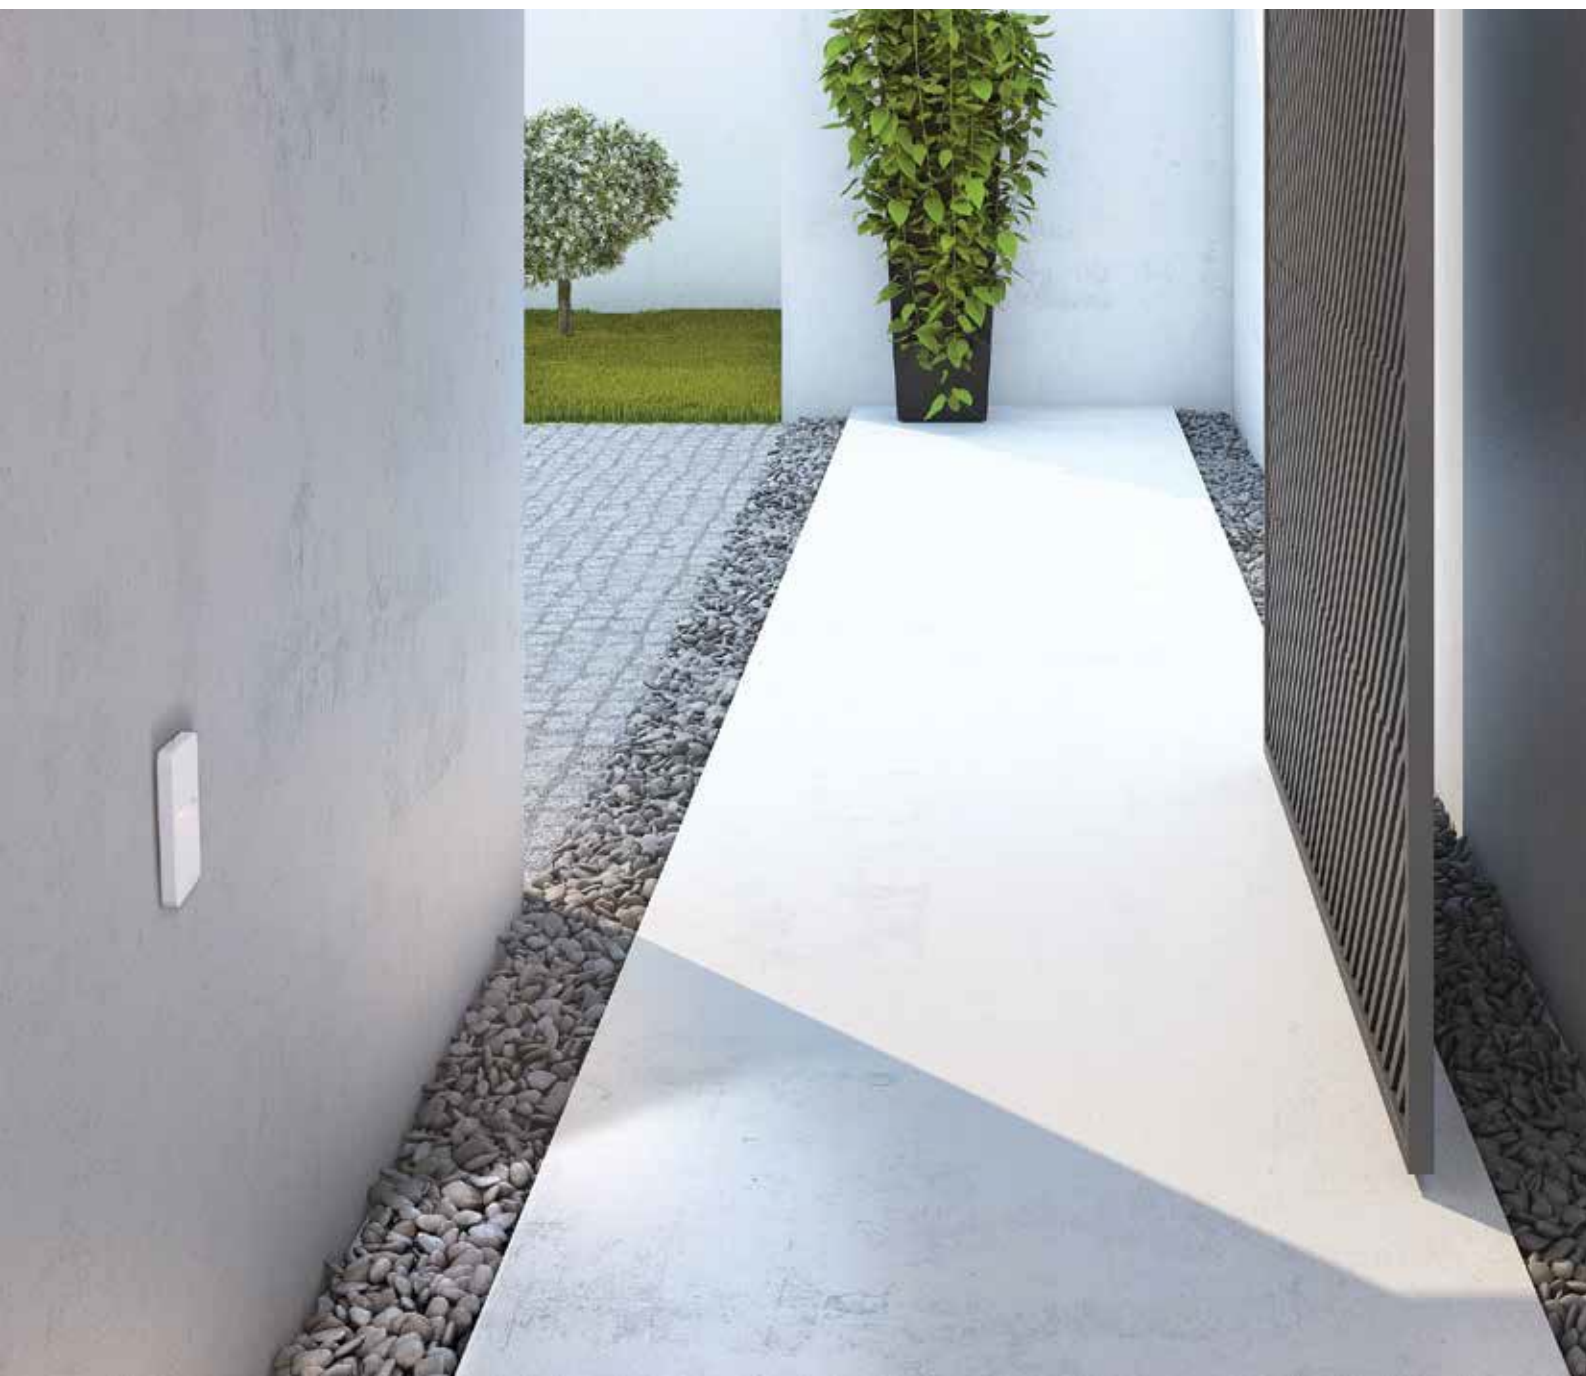

Power 1.5W
Input 220-240V, 50/60Hz
Color Temperature 3000K
Lumen 90Lm
Cri 80
IP 65
Dimensions L: 1.5cm W: 9cm H: 12cm
Material ABS - PC Diffuser
Color White / **Code E187**

Power 4W
Input 220-240V, 50/60Hz
Color Temperature 3000K
Lumen 185Lm
Cri 80
IP 65
Dimensions L: 6cm W: 9cm H: 9cm
Depth 6cm
Material Aluminium - Tempered Glass
Recessed Mounting Box L: 6cm W: 8cm H: 8cm (Included)
Color Black / **Code E248**