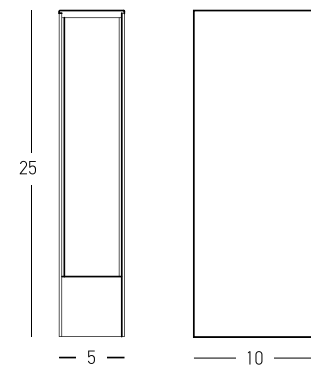

Power 6W
Input 220-240V, 50/60Hz
Color Temperature 3000K
Lumen 480Lm
Cri 80
IP 65
Dimensions L: 5cm W: 10cm H: 25
Material Aluminium - PC Diffuser
Color Rusty Brown / **Code E256**