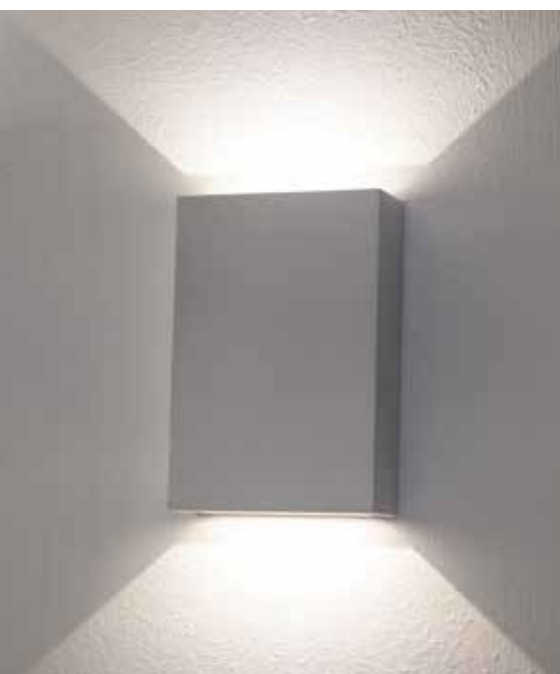

Power 11W
Input 220-240V, 50/60Hz
Color Temperature 3000K
Lumen 653Lm
Cri 80
IP 54
Dimensions L: 7.5cm W: 22cm H: 3.2cm
Material Aluminium - Tempered Glass
Color Sandy White / **Code E168**

Power 2x 2W
Input 220-240V, 50/60Hz
Color Temperature 3000K
Lumen 320Lm
Cri 80
IP 65
Dimensions L: 3cm W: 8.3cm H: 12.3cm
Material ABS - PC Diffuser
Special Feature Up - Down Lighting
Color White / **Code E216**