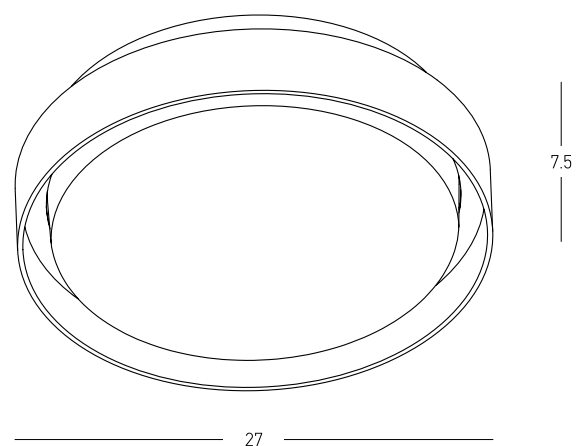

Bulb 1x GU10 LED
 Power 7W MAX
 Input 220-240V, 50/60Hz
 IP 54
 Dimensions Ø: 7.2-7.6cm H: 14cm
 Material ABS - Acrylic
 Color White Matt / **Code E308**
 Color Black Matt / **Code E309**

Bulb 1x GU10
Power 35W MAX
Input 220-240V, 50/60Hz
IP 65
Dimensions L: 8.5cm W: 8.5cm H: 10cm
Material Aluminium - Glass
Color Graphite / **Code E269**
Color Sandy White / **Code E270**