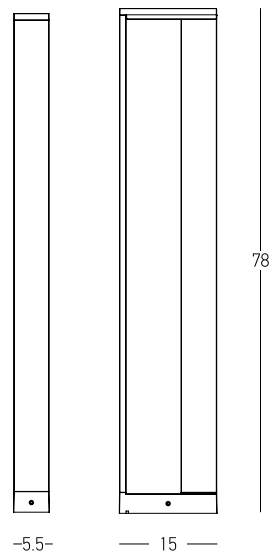

Power 10W
Input 220-240V, 50/60Hz
Color Temperature 3000K
Lumen 700Lm
Cri 80
IP 54
Dimensions L: 12cm W: 15cm H: 5.5cm
Material Aluminium - PC Diffuser
Color Graphite / **Code E207**