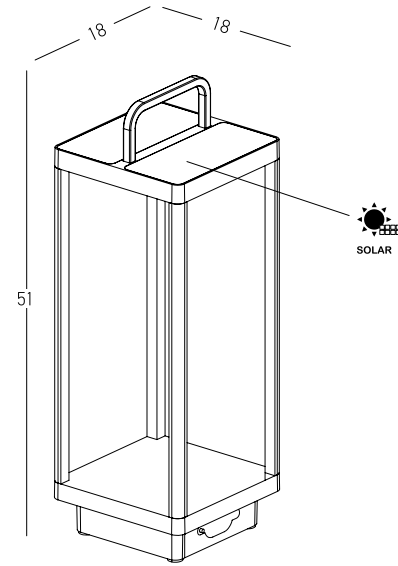

80

18

Power 9W
 Input 220-240V, 50/60Hz
 Color Temperature 3000K
 Lumen 704Lm
 Cri 80
 IP 54
 Dimensions L: 18cm W: 18cm H: 80cm
 Material Aluminium - Tempered Glass
 Color Graphite / **Code E204**

Power 9W
Input 220-240V, 50/60Hz
Color Temperature 3000K
Lumen 1180Lm
Cri 90
IP 54
Dimensions Ø: 9cm H: 65cm
Beam Angle 120°
Material Aluminium - Tempered Glass
Color Graphite / **Code E298**