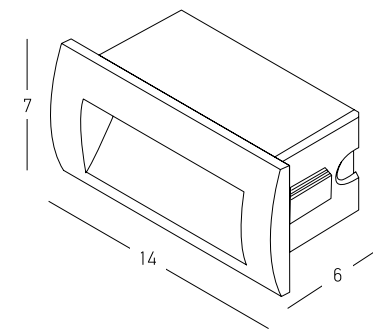

Power 4W
Input 220-240V, 50/60Hz
Color Temperature 3000K
Lumen 188Lm
Cri 80
IP 65
Dimensions L: 6cm W: 14cm H: 7cm
Depth 6cm
Material Aluminium - PC Diffuser
Recessed Mounting Box L: 6cm W: 13cm H: 6cm (Included)
Color Graphite / **Code E247-G**
Color Sandy White / **Code E247-W**