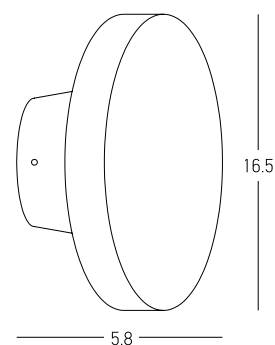

Power 8W
Input 220-240V, 50/60Hz
Color Temperature 3000K
Lumen 720Lm
Cri 80
IP 65
Dimensions Ø: 16.5cm L: 5.8cm
Material ABS - PC Diffuser
Color Sandy Black / **Code E305**
Sandy White / **Code E304**