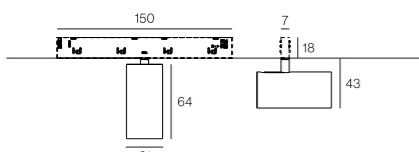

Dimensions

Material colour

White ☐

Black ☒

Reflector color

White ☐

Black ☒