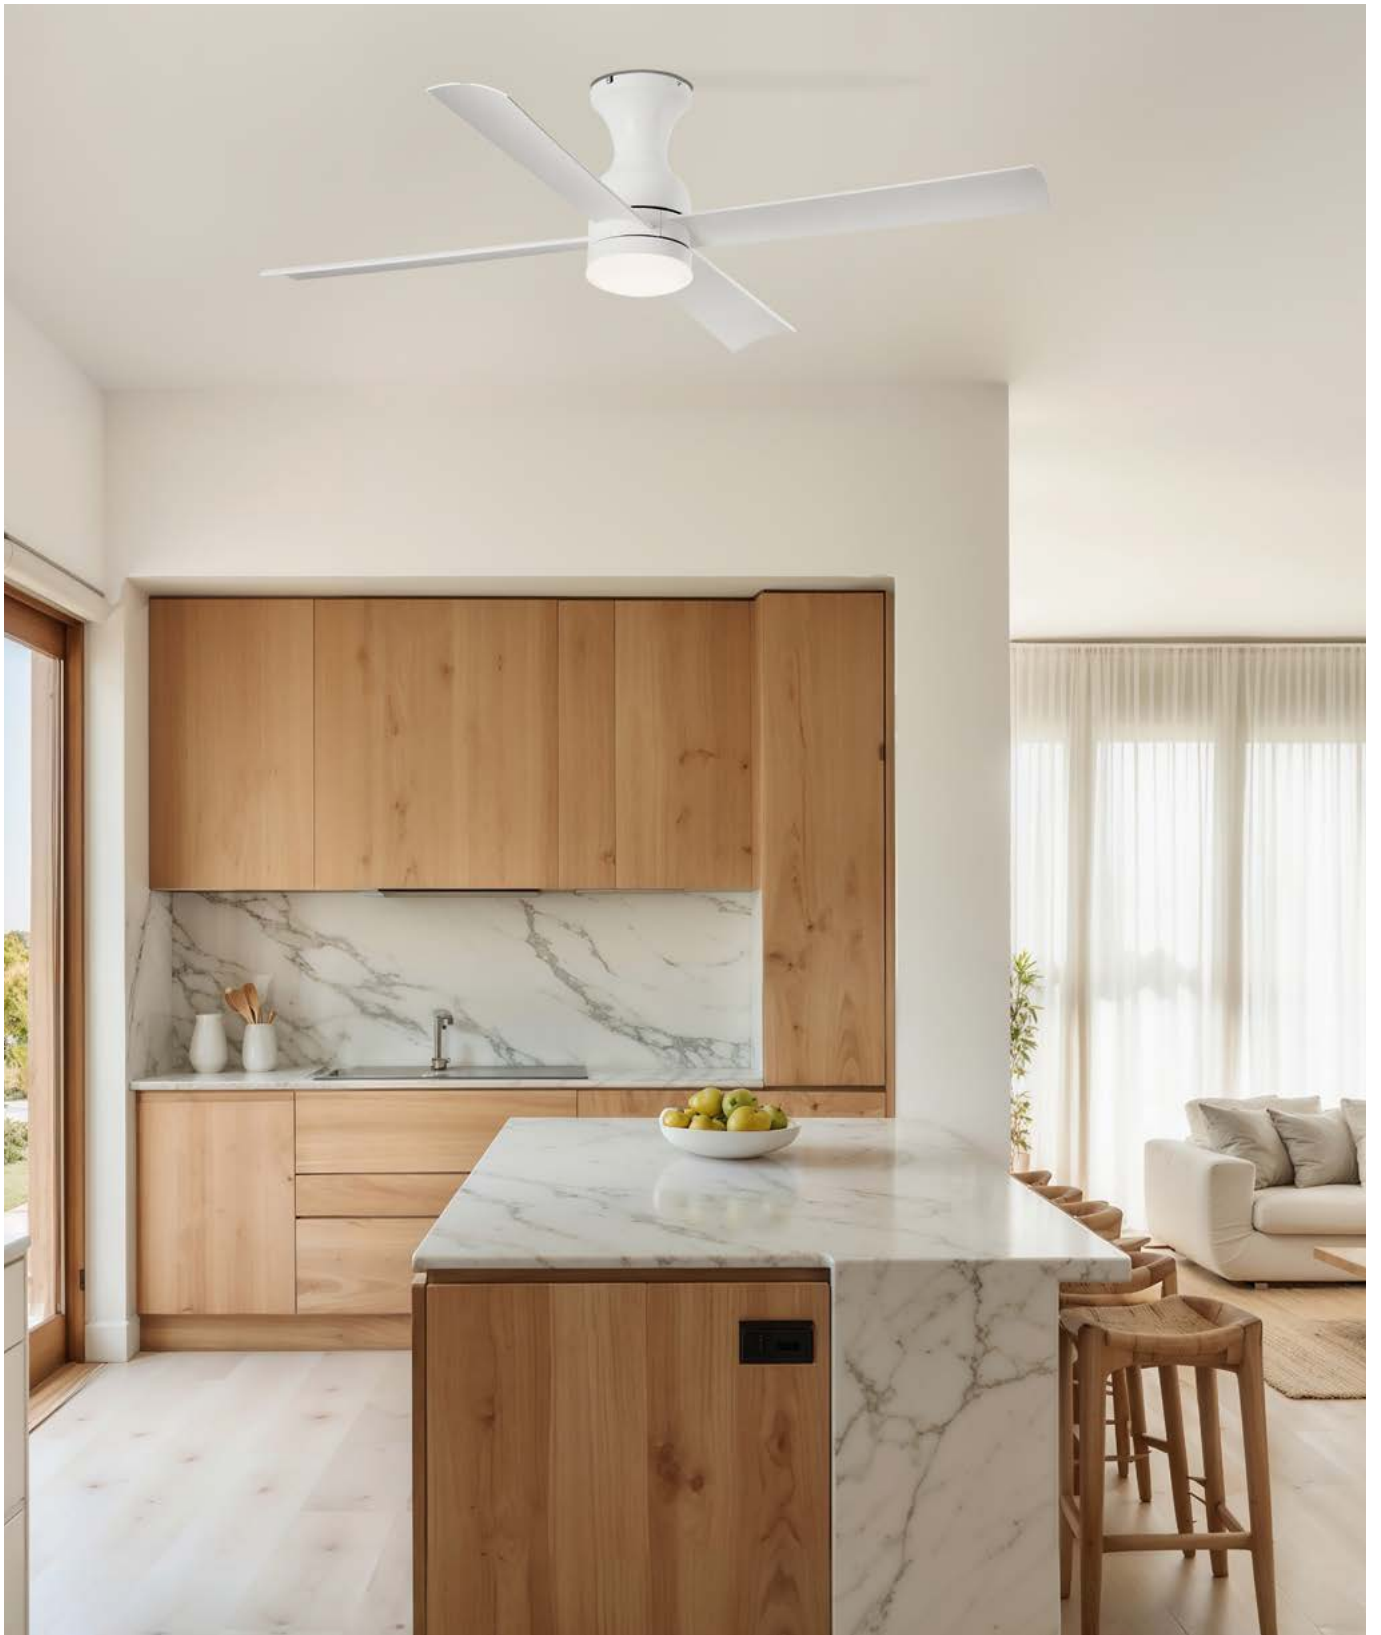

Glass diffuser