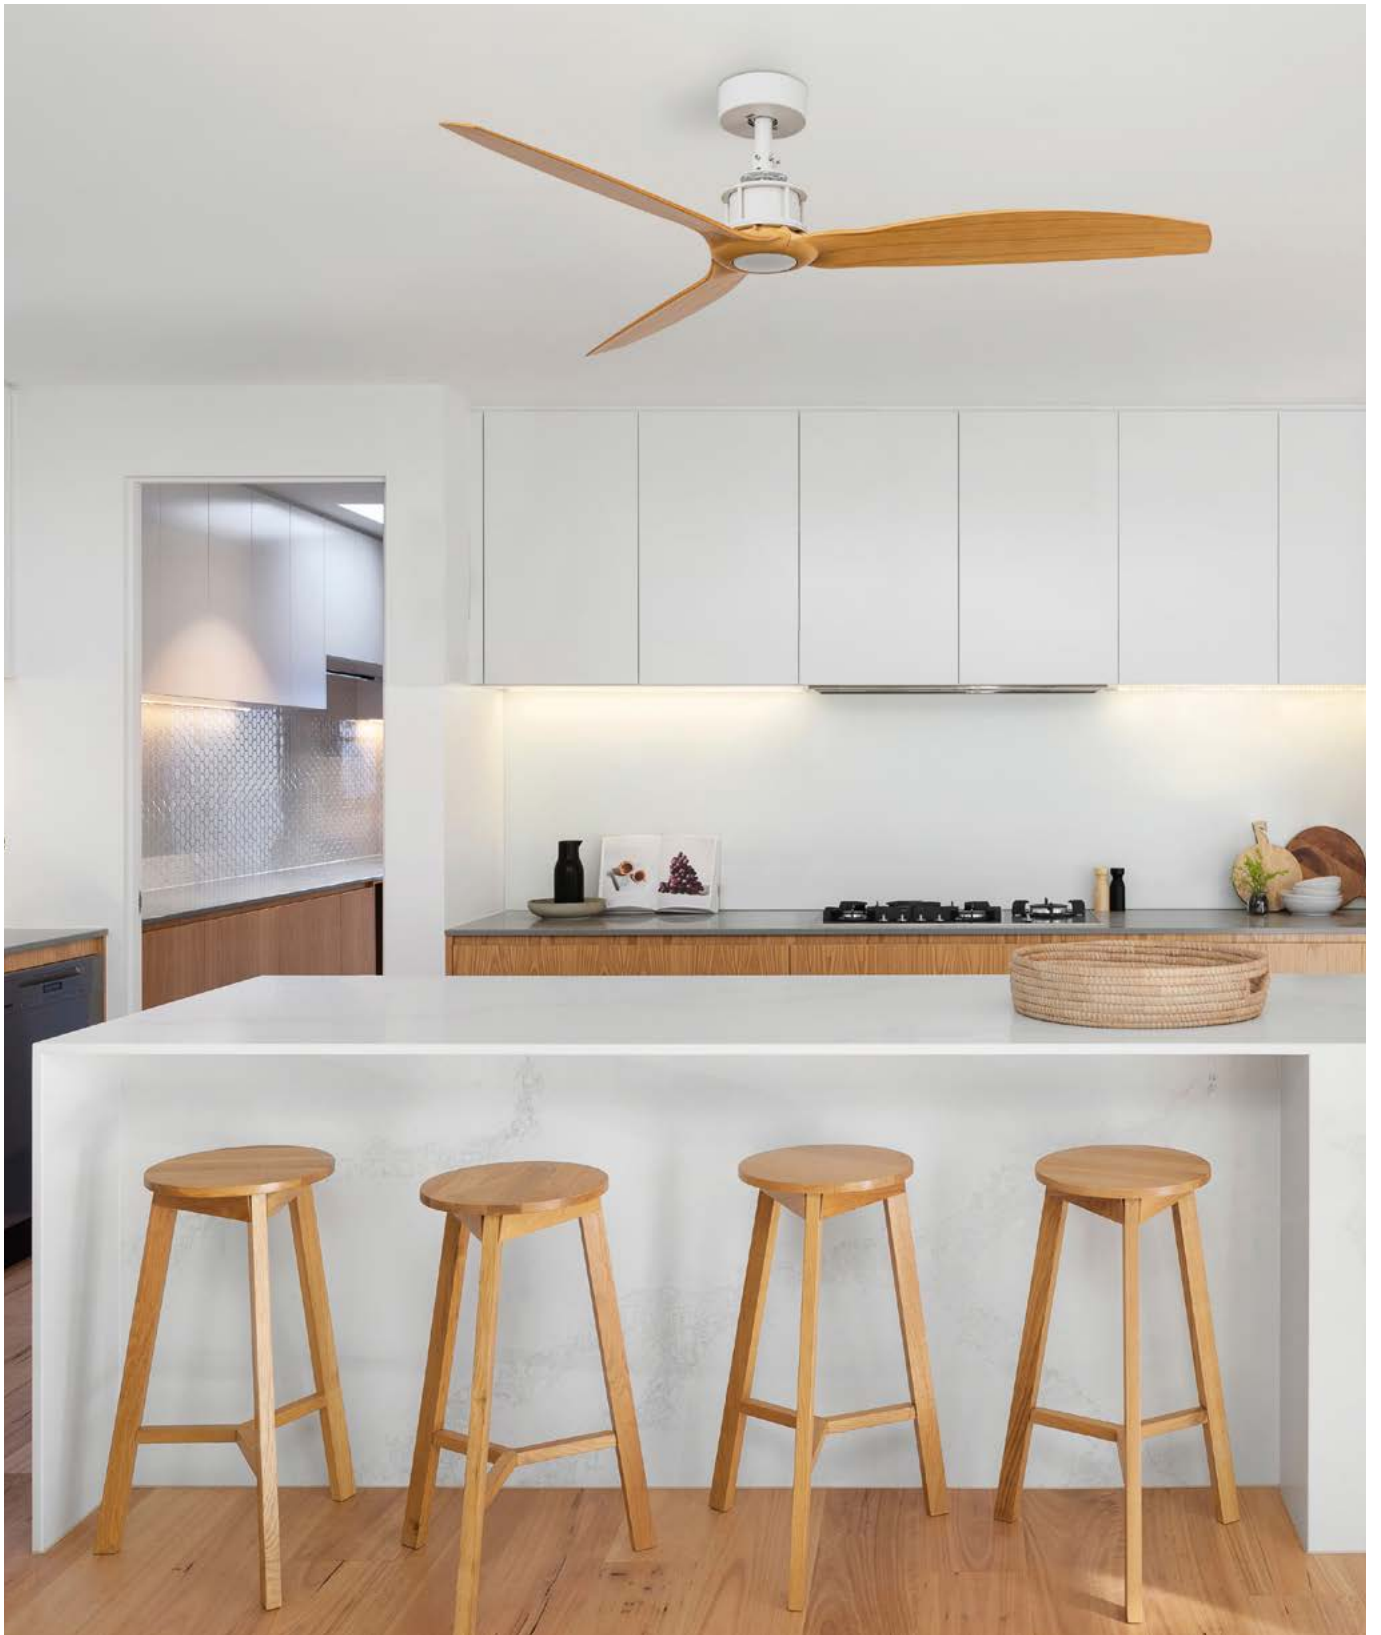

3 downrods included
100 / 200 / 460mm