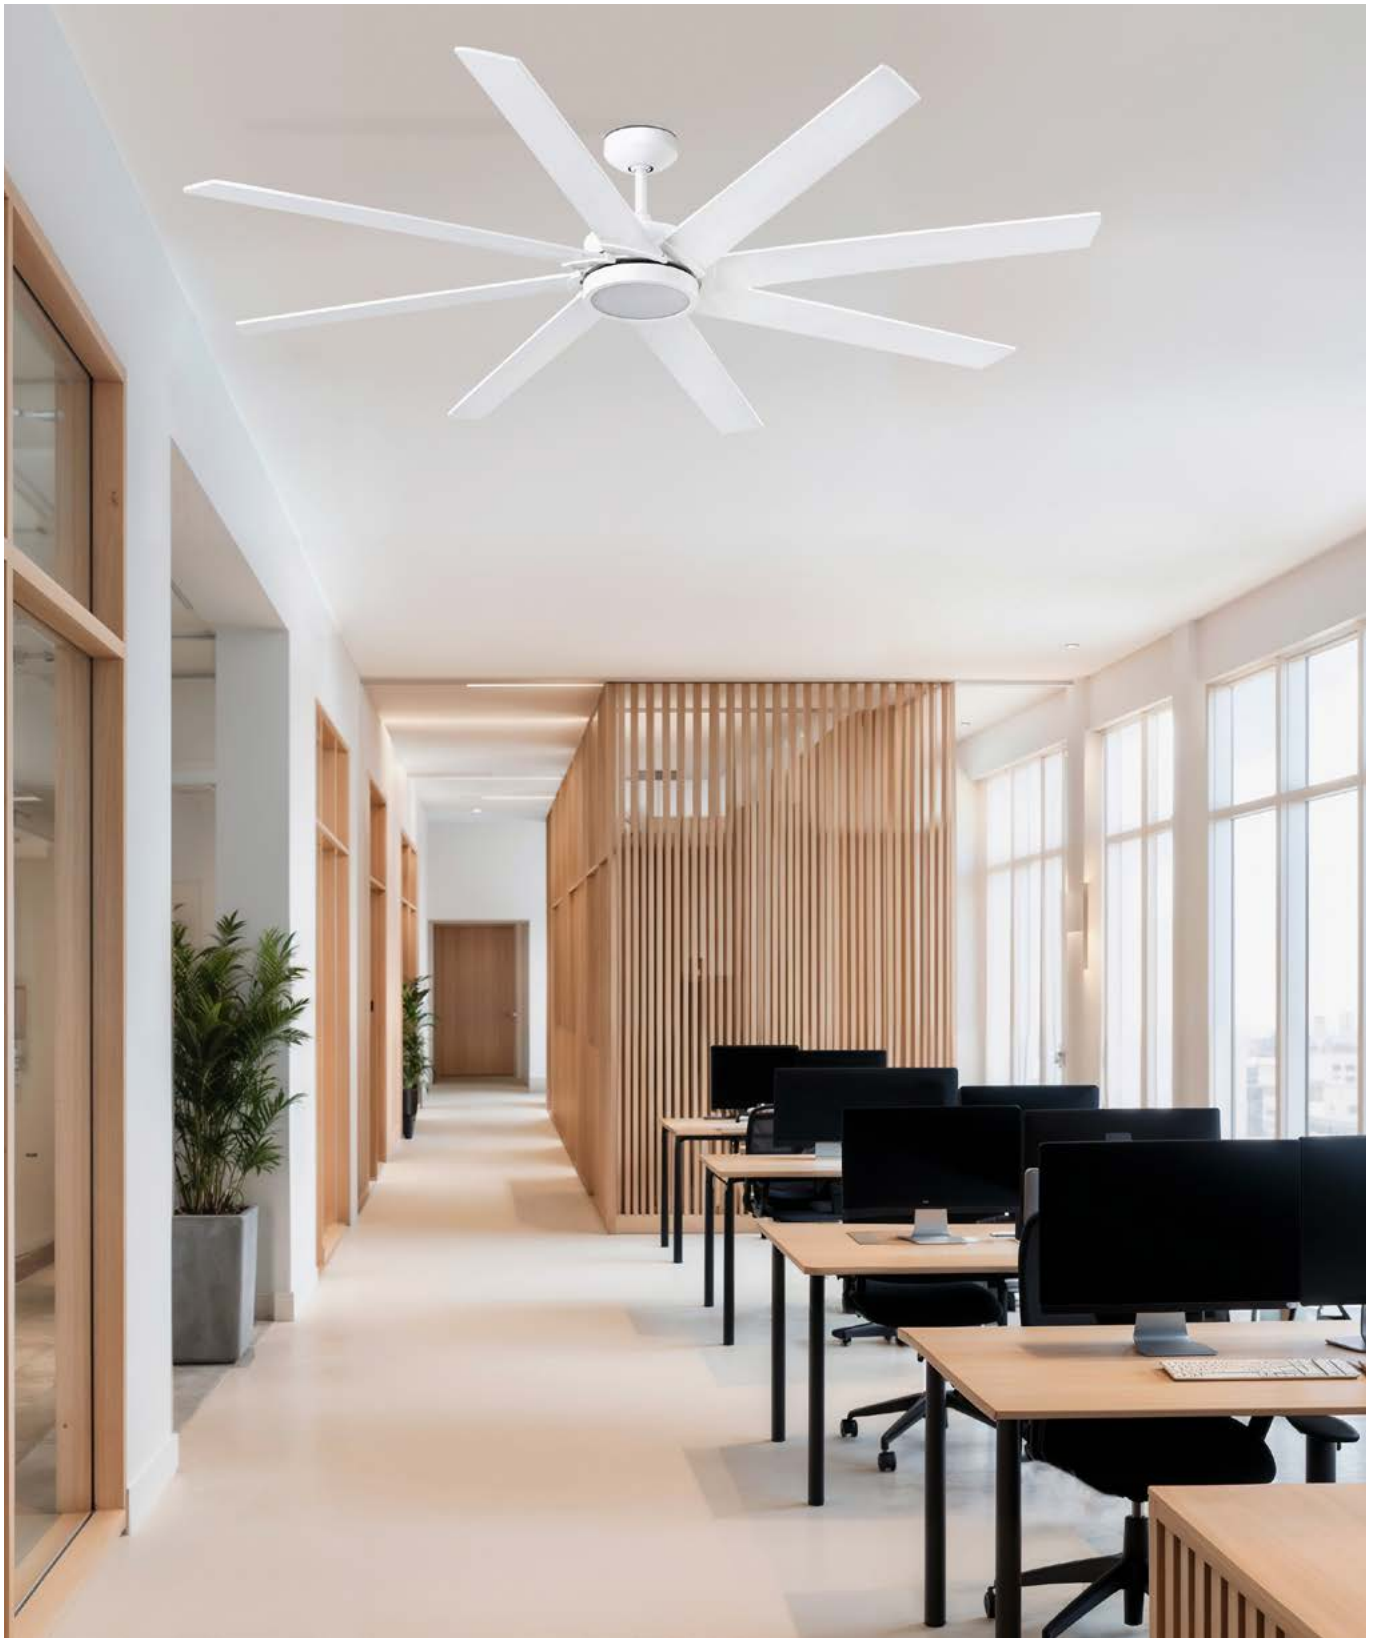

Smart option