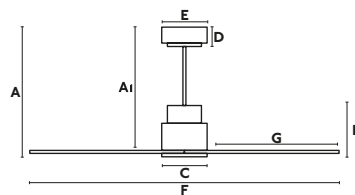

33478 533,60€
33478WW **NEW** 690,90€ Wiz Smart
Body Dark Brown
Blades Dark Brown

33487 533,60€
33487WW **NEW** 690,90€ Wiz Smart
Body Matt White
Blades Matt White

Material Body Steel
Blades Plywood
W 4-6-10-16-24-37
RPM 50-87-125-162-199-237
Airflow 222 m3 min
V/Hz 220V-240V/50-60Hz
Opt. downrod Page 214