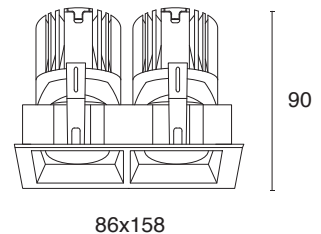

2 x COB Max. 10.8W 300mA 1248lm 3000K

75x150

30°

355°

Trim Color Options

Reflector Color Options

Accessory Options

GALAS S TL