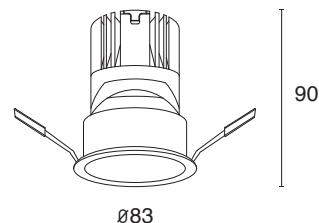

COB Max. 10.8W 300mA 1248lm 3000K

Ø75

30°

355°

Trim Color Options

Reflector Color Options

Accessory Options

GALAS TL