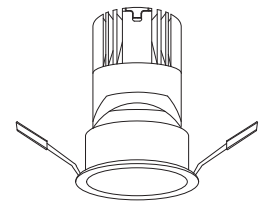

COB Max. 12.6W 350mA 1248lm 3000K

Ø75

30°

355°

104

Ø83

Trim Color Options

B White
W Black