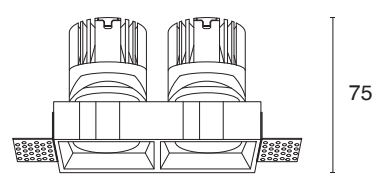

IP54 Version

WE Q31355DC -

Angle	CRI	CCT	Color
1 5	7	2700K	W
2 4	0	3000K	B
3 6	0	4000K	M
5 5			S

- **90** -

Beam Angle	CCT	Trim Color	Reflector Color
1 5	2 7	W White	B Matte Black
2 4	3 0	B Black	D Dark Chrome
3 6	4 0		M Matte Silver
5 5			S Silver Chrome
			W Matte White

2 x COB Max. 5.4W 150mA 550lm 3000K