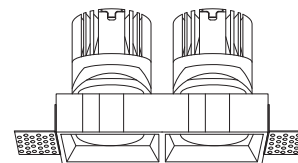

2 x COB Max. 10.8W 300mA 1248lm 3000K

75x75

30°

355°

90

72x115
72x205(kit)

Trim Color Options

Reflector Color Options