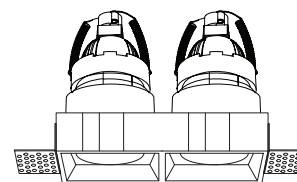

2 x Gx 5.3 Max. 15W LED Retrofit MR16 lamp

75x75

30°

355°

128

72x115
72x205(kit)

Trim Color Options

Reflector Color Options