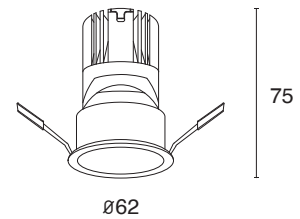

COB Max. 5.4W 150mA 550lm 3000K

Ø55

30°

355°

Trim Color Options

B **W**
Black White

Reflector Color Options

B **D** **M** **S** **W**
Matte Black Dark Chrome Matte Silver Silver Chrome Matte White