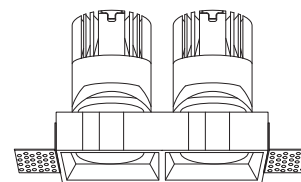

2 x COB Max. 10.8W 300mA 1248lm 3000K

72x150

30°

355°

104

72x115
72x205(kit)

Trim Color Options

B White
Black