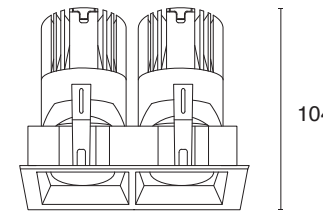

2 x COB Max. 12.6W 350mA 1248lm 3000K

75x150

30°

355°

86x158

Trim Color Options

Reflector Color Options

Accessory Options