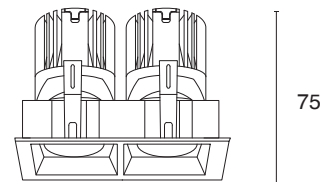

2 x COB Max. 5.4W 150mA 550lm 3000K

55x110

30°

355°

62x116

Trim Color Options

Reflector Color Options

Accessory Options