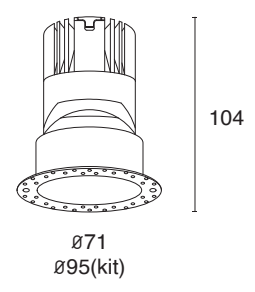

IP54 Version

WE Q31450C - Angle - CRI **90** - CCT - Color

Beam Angle		CCT		Trim Color		Reflector Color			
1	5	15°	2	7	2700K	W	White	B	Matte Black
2	4	24°	3	0	3000K	B	Black	D	Dark Chrome
3	6	36°	4	0	4000K			M	Matte Silver
5	5	55°					S	Silver Chrome	
							W	Matte White	

COB Max. 12.6W 350mA 1248lm 3000K